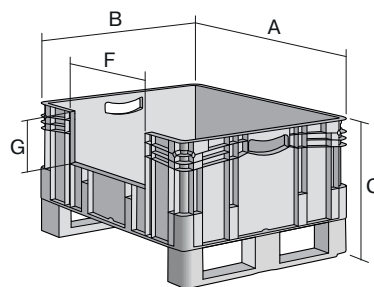

Bacs gerbables norme Europe, série XL, avec ouverture de prélèvement au grand côté et avec semelles

## XL86526DKufe | Fiche technique

Pos. Dimensions, tolérances conformes à la norme DIN 16901

A	Longueur extérieure au bord sup.	800 mm
B	Largeur extérieure au bord sup.	600 mm
C	Hauteur	620 mm
F	Largeur ouverture de prélèvement	459 mm
G	Hauteur ouverture de prélèvement	253 mm

### Caractéristiques produit

Poids propre	10,48 kg
Capacité de gerbage*	800 kg
*Capacité de charge	200 kg
Volume	206 litres
ESD	No
Résistance thermique	-20°C à +80°C
Sécurité alimentaire	✓
Matériau	PP

Article en stock	✓
pcs/lot	1
coloris	bleu
Réf.	43-30254

### Dimensions, tolérances conformes à la norme DIN 16901

Longueur extérieure au bord sup.	800 mm
Largeur extérieure au bord sup.	600 mm
Hauteur	620 mm
Longueur intérieure au bord supérieur	762 mm
Largeur intérieure au bord sup.	562 mm
Hauteur intérieure	501 mm
Ouverture de prélèvement l x H	459 x 253 mm