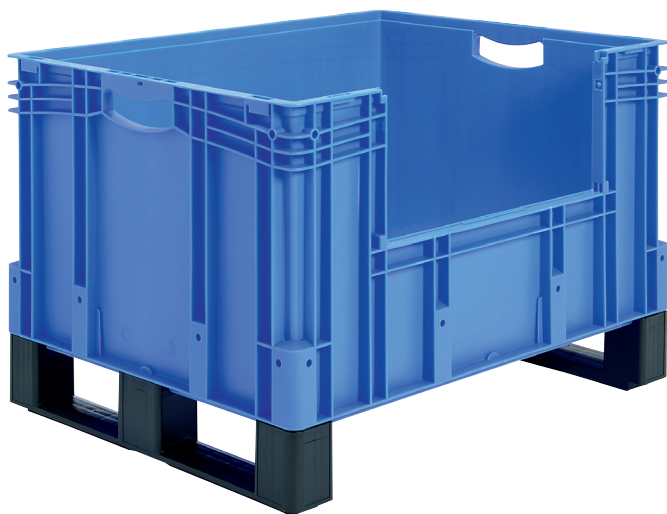

Bacs gerbables norme Europe, série XL, avec ouverture de prélèvement au grand côté et avec semelles

XL86526DKufe | Fiche technique

Pos. Dimensions, tolérances conformes à la norme DIN 16901

A	Longueur extérieure au bord sup.	800 mm
B	Largeur extérieure au bord sup.	600 mm
C	Hauteur	620 mm
F	Largeur ouverture de prélèvement	459 mm
G	Hauteur ouverture de prélèvement	253 mm

Caractéristiques produit

Poids propre	10,48 kg
Capacité de gerbage*	800 kg
*Capacité de charge	200 kg
Volume	206 litres
ESD	No
Résistance thermique	-20°C à +80°C
Sécurité alimentaire	✓
Matériau	PP

Article en stock	✓
pcs/lot	1
coloris	bleu
Réf.	43-30254

Autres coloris / coloris spéciaux disponibles sur demande

* Charges selon la norme EN 13117

Dimensions, tolérances conformes à la norme DIN 16901

Longueur extérieure au bord sup.	800 mm
Largeur extérieure au bord sup.	600 mm
Hauteur	620 mm
Longueur intérieure au bord supérieur	762 mm
Largeur intérieure au bord sup.	562 mm
Hauteur intérieure	501 mm
Ouverture de prélèvement l x H	459 x 253 mm

Information & Service
www.bito.com

BITO
LAGERTECHNIK