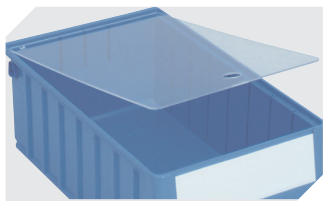

Pos. Abmessungen, Toleranzen nach DIN 16901

A	Außenlänge oben	300 mm
B	Außenbreite oben	156 mm
C	Höhe	90 mm

Eigenschaften	*Belastungsangaben nach EN 13117
Eigengewicht	0,31 kg
*Auflast	7 kg
*Inhaltsbelastung	3 kg
Volumen	2,7 Liter
Garantie	5 year BITO QUALITY
ESD	ESD auf Anfrage
Temperaturbeständigkeit	-20°C bis +80°C
Lebensmittelecht	✓
Material	PP
Lagerartikel	✓
Stück/VE	12
Farbe	taubenblau
Bestell-Nr.	3-22677

**Staubdeckel**  
für Regalkästen RK  
L 265 x B 146 mm  
**3-30200**

**Sicherungs-/Tragebügel**  
für Regalkästen RK und C-Teile-Be-  
hälter CTB  
**3-31314**

Information & Service  
[www.bito.com](http://www.bito.com)