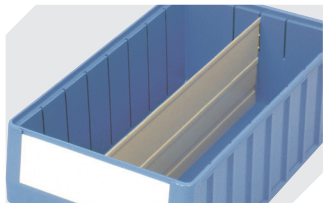

Regalkästen RK RK31509 | Zubehör

Längsteiler
für Regalkästen RK
3-1077