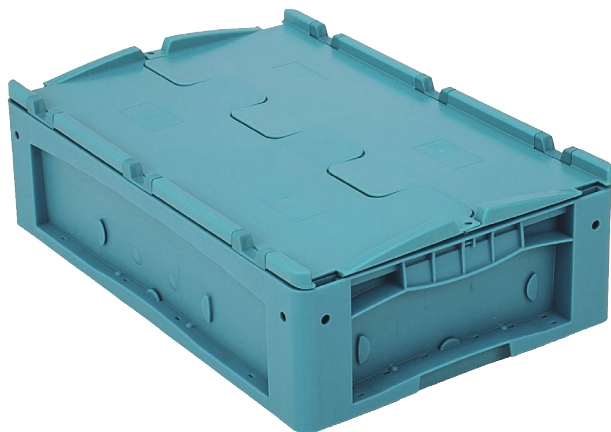

# Bacs pour petit matériel KLT à fond nervuré, avec couvercle double rabat intégré

## KLTD64170R | Fiche technique

Pos. Dimensions, tolérances conformes à la norme DIN 16901

A	Longueur extérieure au bord sup.	600 mm
B	Largeur extérieure au bord sup.	400 mm
C	Hauteur	188 mm

Caractéristiques produit	* Charges selon la norme EN 13117
Poids propre	3,33 kg
Capacité de gerbage*	500 kg
*Capacité de charge volume	50 kg 26 litres
Garantie	5 year BITO QUALITY
ESD	Version ESD sur demande
Résistance thermique	-20°C à +90°C
Qualité alimentaire	✓
Matériau	PP
Article en stock	-
pcs/lot	1
Coloris	turquoise
Réf.	9-16808

Dimensions, tolérances conformes à la norme DIN 16901	
Longueur extérieure au bord sup.	600 mm
Largeur extérieure au bord sup.	400 mm
Hauteur	188 mm
Longueur intérieure au bord supérieur	541 mm
Largeur intérieure au bord sup.	368 mm
Hauteur intérieure	150 mm