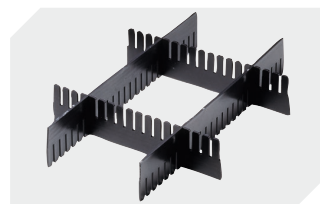

## KLTD64170R | Fiche technique

Pos. Dimensions, tolérances conformes à la norme DIN 16901

A	Longueur extérieure au bord sup.	600 mm
B	Largeur extérieure au bord sup.	400 mm
C	Hauteur	188 mm

Caractéristiques produit	* Charges selon la norme EN 13117
Poids propre	3,33 kg
Capacité de gerbage*	500 kg
*Capacité de charge volume	50 kg 26 litres
Garantie	5 year BITO QUALITY
ESD	Version ESD sur demande
Résistance thermique	-20°C à +90°C
Qualité alimentaire	✓
Matériau	PP
Article en stock	-
pcs/lot	1
Coloris	turquoise
Réf.	9-16808

# Bacs pour petit matériel KLT à fond nervuré, avec couvercle double rabat intégré

## KLTD64170R | Accessoires

**Systèmes de fermeture BS**  
pour bacs pour petit matériel, série KLT  
**7-14434**

**Étiquettes**  
pour BITOBOX XL et KLT d'une hauteur  
d'au moins 170 mm  
l 210 x H 74 mm  
**43-14557**

**Scellés de sécurité**  
pour bacs pour petit matériel, série KLT  
**9-16271**

**Séparateurs emboîtables à découper**  
épaisseur du matériel 5 mm  
l 1150 x H 50 mm  
**43-18417**

**Coiffes pour conteneurs palettisés**  
l 1220 x l 820 mm  
**9-18421**