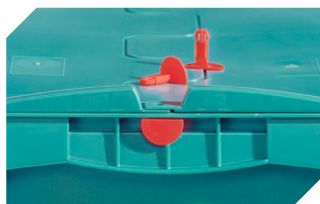

# Bacs pour petit matériel KLT à fond nervuré, avec couvercle double rabat intégré

**Scellés de sécurité**  
pour bacs pour petit matériel, série KLT  
**9-16271**

**Séparateurs emboîtables à découper**  
épaisseur du matériel 5 mm  
l 1150 x H 50 mm  
**43-18417**

**Coiffes pour conteneurs palettisés**  
l 1220 x l 820 mm  
**9-18421**