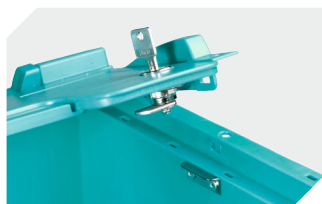

Bacs pour petit matériel KLT à fond nervuré, avec couvercle double rabat intégré

KLTD64170R | Accessoires

Systèmes de fermeture BS
pour bacs pour petit matériel, série KLT
7-14434