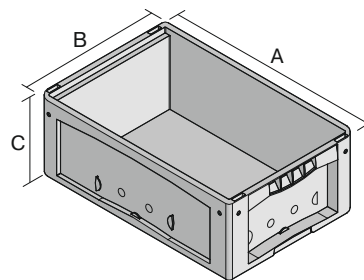

# Bacs pour petit matériel KLT à fond nervuré, avec couvercle double rabat intégré

## KLTD64170R | Fiche technique

Pos. Dimensions, tolérances conformes à la norme DIN 16901

A	Longueur extérieure au bord sup.	600 mm
B	Largeur extérieure au bord sup.	400 mm
C	Hauteur	188 mm

Caractéristiques produit	* Charges selon la norme EN 13117
Poids propre	3,33 kg
Capacité de gerbage*	500 kg
*Capacité de charge volume	50 kg 26 litres
Garantie	5 year BITO QUALITY
ESD	Version ESD sur demande
Résistance thermique	-20°C à +90°C
Qualité alimentaire	✓
Matériau	PP
Article en stock	-
pcs/lot	1
Coloris	turquoise
Réf.	9-16808

Dimensions, tolérances conformes à la norme DIN 16901	
Longueur extérieure au bord sup.	600 mm
Largeur extérieure au bord sup.	400 mm
Hauteur	188 mm
Longueur intérieure au bord supérieur	541 mm
Largeur intérieure au bord sup.	368 mm
Hauteur intérieure	150 mm