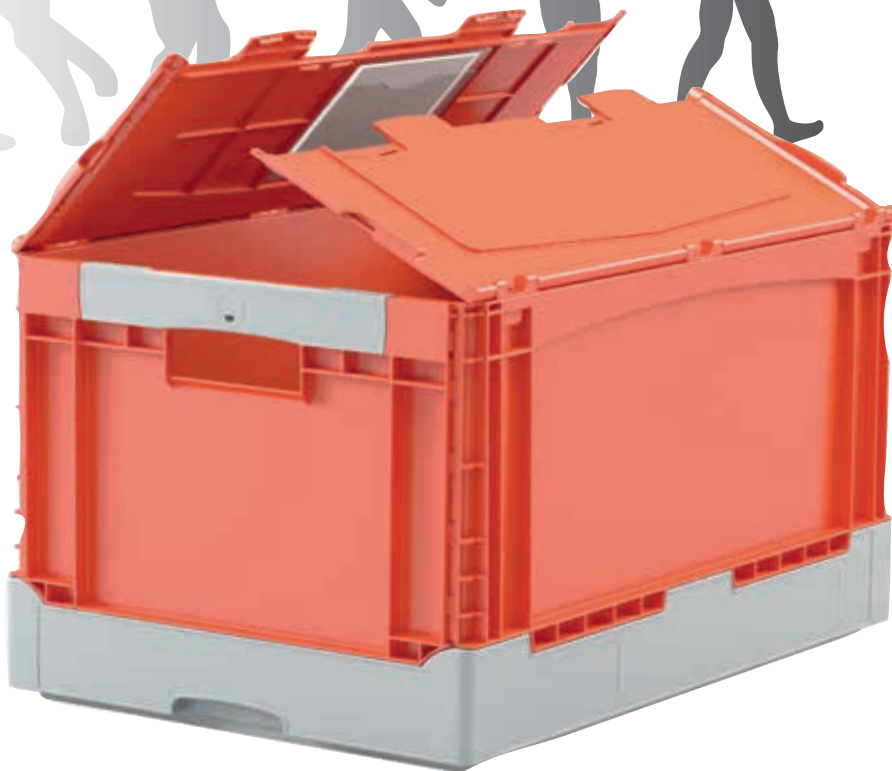

LA BITOBOX pliable EQ

La révolution

**MANIEMENT
ULTRA
FACILE**

NOUVEAU

Le bac pliable
polyvalent

BITO

...ou comment stockez vous?

Le bac pliable révolutionnaire !

Prise relevable

- Accessoire optionnel
- Permet la manipulation aisée des bacs à parois sans ouverture de prise.
- Même à parois fermées les bacs sont très confortables à porter.

En option avec
couvercle intégré plombable

Variantes de fond :

Fond standard, fond nervuré ou fond double

Porte-documents d'expédition

- Accessoire optionnel
- Monté à l'intérieur du bac, ne se perd pas.
- Évite que l'extérieur des bacs ne soit empâté par des étiquettes adhésives et des résidus de colle.
- Réduit les coûts de nettoyage.

BITO

BITOBOX pliable EQ	EQ 64281	EQ 64321
Dimensions	600 x 400 x 285 mm	600 x 400 x 320 mm
Capacité de charge	20 kg / 50 kg (fond double)	20 kg / 50 kg (fond double)
Capacité de gerbage	180 kg	180 kg
Matériau	PP-Copo	PP-Copo
Accessoires	Couverture indépendant, s'intègre aux piles de bacs pliés • Plombages • Chariot	