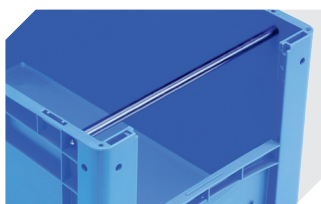

Information & Service
www.bito.com

BITO
 LAGERTECHNIK

Eurostapelbehälter XL, mit stirnseitiger Sicht-/Entnahmeöffnung XL86424 | Zubehör

Transportroller
für Behälter 800 x 600 mm
L 800 x B 600 x H 198 mm
43-1150

Etiketten
für BITOBOX XL und KLT mit einer
Mindesthöhe von 170 mm
B 210 x H 74 mm
43-14557

Stülpedeckel
für Eurostapelbehälter XL
L 800 x B 600 mm
43-14853

Etikettenabdeckungen
für Eurostapelbehälter XL und
Kleinladungsträger KLT
B 209 x H 67 mm
9-20053

Sichtscheiben
für Eurostapelbehälter XL
B 460 x H 198 mm
43-22548

Tragestangen
für Eurostapelbehälter XL
für Eurostapelbehälter BN
L 557 x Ø 16 mm
43-22624