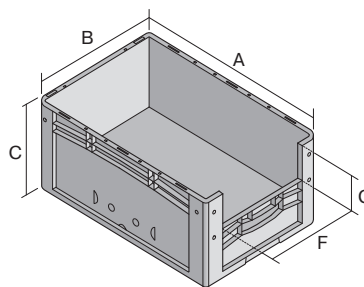

Eurostapelbehälter XL, mit stirnseitiger Sicht-/Entnahmeöffnung

XL86424 | Datenblatt

Pos. Abmessungen, Toleranzen nach DIN 16901

Pos.	Abmessungen, Toleranzen nach DIN 16901	
A	Außenlänge oben	800 mm
B	Außenbreite oben	600 mm
C	Höhe	420 mm
F	Breite der Sicht-/Entnahmeöffnung	459 mm
G	Höhe der Sicht-/Entnahmeöffnung	203 mm

Eigenschaften

Eigengewicht	6,38 kg
*Auflast	500 kg
*Inhaltsbelastung	60 kg
Volumen	170 Liter
Garantie	5 year BITO QUALITY
ESD	ESD auf Anfrage
Temperaturbeständigkeit	-20°C bis +80°C
Lebensmittelecht	✓
Material	PP
Lagerartikel	-
Stück/VE	1
Farbe	blau
Bestell-Nr.	43-22560

*Belastungsangaben nach EN 13117 bei 23°C Umgebungstemperatur

Abmessungen, Toleranzen nach DIN 16901

Außenlänge oben	800 mm
Außenbreite oben	600 mm
Höhe	420 mm
Innenlänge oben	762 mm
Innenbreite oben	562 mm
Innenhöhe	415 mm
Sicht-/Entnahmeöffnung B x H	459 x 203 mm

Information & Service
www.bito.com

BITO
 LAGERTECHNIK

Eurostapelbehälter XL, mit stirnseitiger Sicht-/Entnahmeöffnung XL86424 | Zubehör

Transportroller
für Behälter 800 x 600 mm
L 800 x B 600 x H 198 mm
43-1150