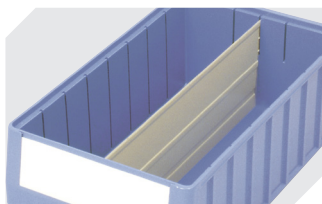

Information & Service
www.bito.com

BITO
 LAGERTECHNIK

Regalkästen RK

RK6209 | Zubehör

Schutzfolien
für Regalkästen RK
L 192 x B 40 mm
3-1067

Längsteiler
für Regalkästen RK
3-1077

Staubdeckel
für Regalkästen RK
L 561 x B 223 mm
3-1133