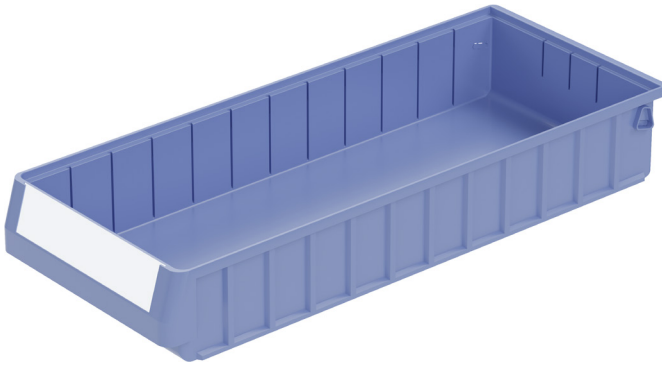

Regalkästen RK

RK6209 | Datenblatt

Pos. Abmessungen, Toleranzen nach DIN 16901

Pos.	Abmessungen, Toleranzen nach DIN 16901	
A	Außenlänge oben	600 mm
B	Außenbreite oben	234 mm
C	Höhe	90 mm

Eigenschaften

Eigengewicht	0,80 kg
*Auflast	30 kg
*Inhaltsbelastung	10 kg
Volumen	9,4 Liter
Garantie	5 year BITO QUALITY
ESD	ESD auf Anfrage
Temperaturbeständigkeit	-20°C bis +80°C
Lebensmittelecht	-
Material	PP-Recyclingmaterial
Lagerartikel	✓
Stück/VE	8
Farbe	taubenblau
Bestell-Nr.	3-1443