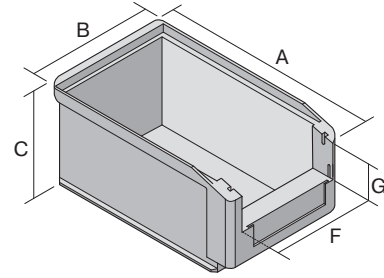

# Sichtlagerkästen SK SK1095 | Datenblatt

Pos. Abmessungen, Toleranzen nach DIN 16901

Pos.	Abmessungen, Toleranzen nach DIN 16901	
A	Außenlänge oben	85 mm
B	Außenbreite oben	102 mm
C	Höhe	50 mm
F	Breite der Sicht-/Entnahmeöffnung	77 mm
G	Höhe der Sicht-/Entnahmeöffnung	21 mm

## Eigenschaften \*Belastungsangaben nach EN 13117

Eigengewicht	0,04 kg
*Inhaltsbelastung	1 kg
Volumen	0,25 Liter
Garantie	5 year BITO QUALITY
ESD	ESD auf Anfrage
Temperaturbeständigkeit	-20°C bis +80°C
Lebensmittelecht	✓
Material	PP
Lagerartikel	-
Stück/Palette	3360
Stück/VE	60
Farbe	grün
Bestell-Nr.	2-19581

## Abmessungen, Toleranzen nach DIN 16901

Außenlänge oben	85 mm
Außenbreite oben	102 mm
Höhe	50 mm
Innenlänge oben	69 mm
Innenbreite oben	90 mm
Innenlänge unten	66 mm
Innenbreite unten	86 mm
Innenhöhe	43 mm
Stapelhöhe	46 mm
Höhe unter dem Griff	10 mm
Sicht-/Entnahmeöffnung B x H	77 x 21 mm
Etikettengröße L x B	68,5 x 12,5 mm

## Bedruckung

Tampondruck Rückseite	60 x 20 mm
Tampondruck Längsseite	50 x 20 mm
Spritzprägung Längsseite	30 x 20 mm

Information & Service  
[www.bito.com](http://www.bito.com)

**BITO**  
LAGERTECHNIK