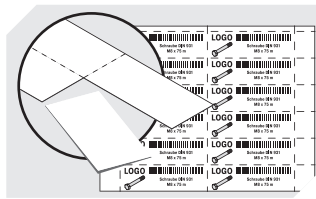

## Abmessungen, Toleranzen nach DIN 16901

Außenlänge oben	85 mm
Außenbreite oben	102 mm
Höhe	50 mm
Innenlänge oben	69 mm
Innenbreite oben	90 mm
Innenlänge unten	66 mm
Innenbreite unten	86 mm
Innenhöhe	43 mm
Stapelhöhe	46 mm
Höhe unter dem Griff	10 mm
Sicht-/Entnahmeöffnung B x H	77 x 21 mm
Etikettengröße L x B	68,5 x 12,5 mm

## Bedruckung

Tampondruck Rückseite	60 x 20 mm
Tampondruck Längsseite	50 x 20 mm
Spritzprägung Längsseite	30 x 20 mm

Information & Service  
[www.bito.com](http://www.bito.com)

**BITO**  
LAGERTECHNIK

# Sichtlagerkästen SK SK1095 | Zubehör

**Verschlussdeckel**  
für Sichtlagerkästen SK  
L 71 x B 97/76 mm  
**2-19545**

**Schutzfolien**  
für Sichtlagerkästen SK  
L 68,5 x B 12,5 mm  
**2-19547**

**Etikettenbögen**  
B 68,5 x H 12,5 mm  
**46-20773**