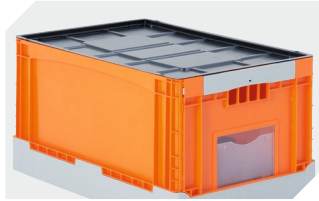

La BITOBOX pliable EQ - à poignée ouverte, à fond nervuré et couvercle double rabat intégré

### Caractéristiques produit

\* Charges selon la norme EN 13117

Poids propre	3,21 kg
Capacité de gerbage*	180 kg
*Capacité de charge volume	50 kg 54 litres
Garantie	5 year BITO QUALITY
ESD	No
Résistance thermique	-20°C à +90°C
Qualité alimentaire	✓
Matériau	PP
Article en stock	-
pcs/lot	1
Coloris	bleu/gris
Réf.	51-31480

Information & Service  
[www.bitocom](http://www.bitocom)

**BITO**  
LAGERTECHNIK

La BITOBOX pliable EQ - à poignée ouverte, à fond nervuré et couvercle double rabat intégré

## EQD64281R | Accessoires

**Plateaux roulants**  
matériel des roues : PP  
l 620 x l 420 mm  
**43-1491**

**Couvercles indépendants**  
pour bacs pliables BITO EQ  
l 592 x l 392 mm  
**51-31437**

**Scellés de sécurité**  
pour bacs pliables BITO EQ  
**51-31438**