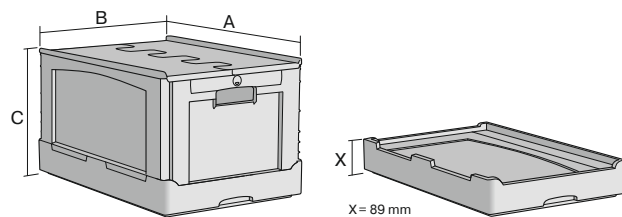

La BITOBOX pliable EQ - à poignée ouverte, à fond nervuré et couvercle double rabat intégré

## EQD64281R | Fiche technique

Pos. Dimensions, tolérances conformes à la norme DIN 16901

Pos.	Dimensions, tolérances conformes à la norme DIN 16901	
A	Longueur extérieure au bord sup.	600 mm
B	Largeur extérieure au bord sup.	400 mm
C	Hauteur	297 mm

### Caractéristiques produit

\* Charges selon la norme EN 13117

Poids propre	3,21 kg
Capacité de gerbage*	180 kg
*Capacité de charge volume	50 kg 54 litres
Garantie	5 year BITO QUALITY
ESD	No
Résistance thermique	-20°C à +90°C
Qualité alimentaire	✓
Matériau	PP
Article en stock	-
pcs/lot	1
Coloris	bleu/gris
Réf.	51-31480

Autres coloris / coloris spéciaux disponibles sur demande

Dimensions, tolérances conformes à la norme DIN 16901

Longueur extérieure au bord sup.	600 mm
Largeur extérieure au bord sup.	400 mm
Hauteur	297 mm
Longueur intérieure au bord supérieur	568 mm
Largeur intérieure au bord sup.	368 mm
Longueur intérieure à la base	566 mm
Largeur intérieure à la base	366 mm
Hauteur intérieure	260 mm