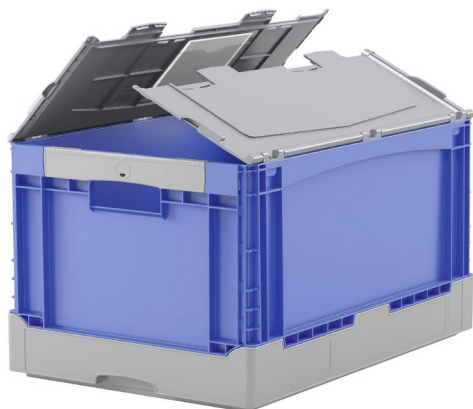

La BITOBOX pliable EQ - à poignée ouverte, à fond nervuré et couvercle double rabat intégré

## EQD64281R | Fiche technique

Pos. Dimensions, tolérances conformes à la norme DIN 16901

Pos.	Dimensions, tolérances conformes à la norme DIN 16901	
A	Longueur extérieure au bord sup.	600 mm
B	Largeur extérieure au bord sup.	400 mm
C	Hauteur	297 mm

### Caractéristiques produit

\* Charges selon la norme EN 13117

Poids propre	3,21 kg
Capacité de gerbage*	180 kg
*Capacité de charge volume	50 kg 54 litres
Garantie	5 year BITO QUALITY
ESD	No
Résistance thermique	-20°C à +90°C
Qualité alimentaire	✓
Matériau	PP
Article en stock	-
pcs/lot	1
Coloris	bleu/gris
Réf.	51-31480

Information & Service  
[www.bitocom](http://www.bitocom)

**BITO**  
LAGERTECHNIK

La BITOBOX pliable EQ - à poignée ouverte, à fond nervuré et couvercle double rabat intégré