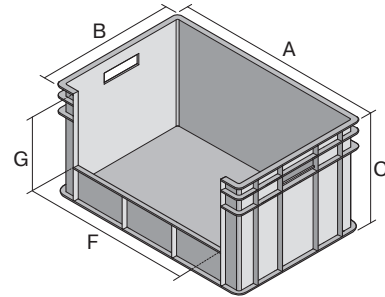

# Bacs gerbables norme Europe, série BN, avec ouverture de prélèvement au grand côté

## BN6436 | Fiche technique

Pos. Dimensions, tolérances conformes à la norme DIN 16901

Pos.	Dimensions, tolérances conformes à la norme DIN 16901	
A	Longueur extérieure au bord sup.	600 mm
B	Largeur extérieure au bord sup.	400 mm
C	Hauteur	315 mm
F	Largeur ouverture de prélèvement	430 mm
G	Hauteur ouverture de prélèvement	200 mm

### Caractéristiques produit

Caractéristiques produit	* Charges selon la norme EN 13117
Poids propre	2,78 kg
Capacité de gerbage*	250 kg
*Capacité de charge	40 kg
Volume	62 litres
Garantie	5 year BITO QUALITY
ESD	Version ESD sur demande
Résistance thermique	-20°C à +80°C
Sécurité alimentaire	✓
Matériau	PP
Article en stock	✓
pcs/lot	1
coloris	bleu
Réf.	4-1617

### Dimensions, tolérances conformes à la norme DIN 16901

Longueur extérieure au bord sup.	600 mm
Largeur extérieure au bord sup.	400 mm
Hauteur	315 mm
Longueur intérieure au bord supérieur	560 mm
Largeur intérieure au bord sup.	360 mm
Hauteur intérieure	311 mm
Ouverture de prélèvement l x H	430 x 200 mm