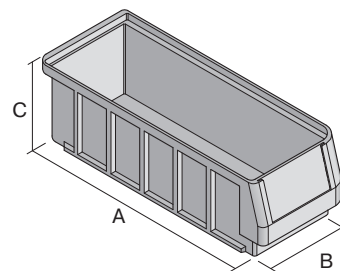

# Regalkästen RK RK3209 | Datenblatt

Pos. Abmessungen, Toleranzen nach DIN 16901

|   |                  |        |
|---|------------------|--------|
| A | Außenlänge oben  | 300 mm |
| B | Außenbreite oben | 234 mm |
| C | Höhe             | 90 mm  |

## Abmessungen, Toleranzen nach DIN 16901

|                   |        |
|-------------------|--------|
| Außenlänge oben   | 300 mm |
| Außenbreite oben  | 234 mm |
| Höhe              | 90 mm  |
| Innenlänge oben   | 256 mm |
| Innenbreite oben  | 211 mm |
| Innenlänge unten  | 254 mm |
| Innenbreite unten | 208 mm |
| Innenhöhe         | 80 mm  |