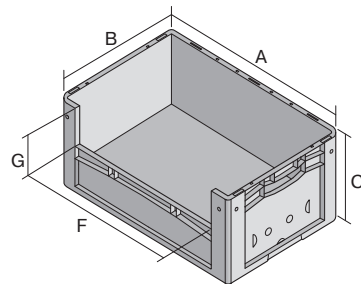

Bacs gerbables norme Europe, série XL, avec ouverture de prélèvement au grand côté

XL86326 | Fiche technique

Pos. Dimensions, tolérances conformes à la norme DIN 16901

Pos.	Dimensions, tolérances conformes à la norme DIN 16901	
A	Longueur extérieure au bord sup.	800 mm
B	Largeur extérieure au bord sup.	600 mm
C	Hauteur	320 mm
F	Largeur ouverture de prélèvement	459 mm
G	Hauteur ouverture de prélèvement	153 mm

Caractéristiques produit

Poids propre	5,66 kg
Capacité de gerbage*	800 kg
*Capacité de charge	60 kg
Volume	128 litres
Garantie	5 year BITO QUALITY
ESD	Version ESD sur demande
Résistance thermique	-20°C à +80°C
Sécurité alimentaire	✓
Matériau	PP
Article en stock	-
pcs/lot	1
coloris	bleu
Réf.	43-22614

* Les données de capacité de charge selon la norme EN 13117 se réfèrent à une température ambiante de 23 °C.

Dimensions, tolérances conformes à la norme DIN 16901

Longueur extérieure au bord sup.	800 mm
Largeur extérieure au bord sup.	600 mm
Hauteur	320 mm
Longueur intérieure au bord supérieur	762 mm
Largeur intérieure au bord sup.	562 mm
Hauteur intérieure	315 mm
Ouverture de prélèvement l x H	459 x 153 mm

Information & Service
www.bito.com

BITO
LAGERTECHNIK

Bacs gerbables norme Europe, série XL, avec ouverture de prélèvement au grand côté **XL86326** | Accessoires

Plateaux roulants
pour bacs 800 x 600 mm
l 800 x l 600 x H 198 mm
43-1150