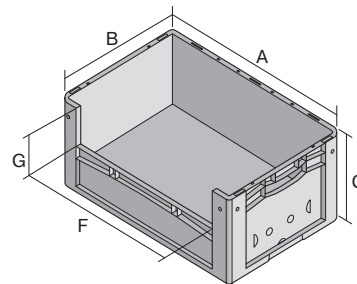

Eurostapelbehälter XL, mit längsseitiger Sicht-/Entnahmeöffnung

XL86326 | Datenblatt

Pos. Abmessungen, Toleranzen nach DIN 16901

Pos.	Abmessungen, Toleranzen nach DIN 16901	
A	Außenlänge oben	800 mm
B	Außenbreite oben	600 mm
C	Höhe	320 mm
F	Breite der Sicht-/Entnahmeöffnung	459 mm
G	Höhe der Sicht-/Entnahmeöffnung	153 mm

Eigenschaften *Belastungsangaben nach EN 13117

Eigengewicht	5,66 kg
*Auflast	800 kg
*Inhaltsbelastung	60 kg
Volumen	128 Liter

Garantie	5 year BITO QUALITY
ESD	ESD auf Anfrage
Temperaturbeständigkeit	-20°C bis +80°C
Lebensmittelecht	✓
Material	PP

Lagerartikel	✓
Stück/VE	1
Farbe	blau
Bestell-Nr.	43-22614

Weitere Farben / Sonderfarben auf Anfrage

Abmessungen, Toleranzen nach DIN 16901

Außenlänge oben	800 mm
Außenbreite oben	600 mm
Höhe	320 mm
Innenlänge oben	762 mm
Innenbreite oben	562 mm
Innenhöhe	315 mm
Sicht-/Entnahmeöffnung B x H	459 x 153 mm

Information & Service
www.bito.com

BITO
 LAGERTECHNIK

Eurostapelbehälter XL, mit längsseitiger Sicht-/Entnahmeöffnung **XL86326** | Zubehör

Transportroller
für Behälter 800 x 600 mm
L 800 x B 600 mm
43-1150