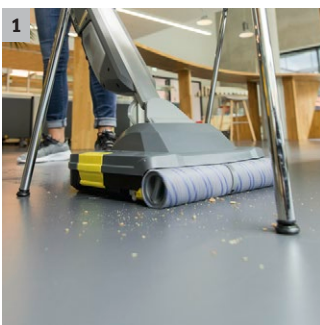

## BR 30/1 C Bp

Ideal zur hygienischen Unterhaltsreinigung und Bodendesinfektion auf kleinen Flächen: die kompakte Akku-Scheuersaugmaschine BR 30/1 C Bp Pack mit Mikrofaser-Walzentechnik von Kärcher.