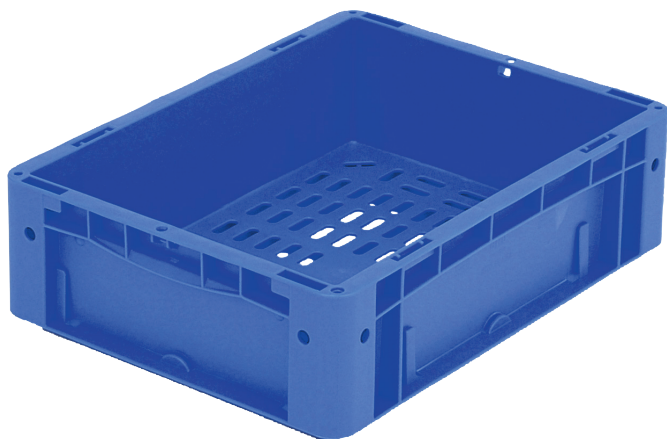

Eurostapelbehälter XL, mit durchbrochenem Boden und geschlossenen Wänden

XL43123 | Datenblatt

Pos. Abmessungen, Toleranzen nach DIN 16901

Pos.	Abmessungen, Toleranzen nach DIN 16901	
A	Außenlänge oben	400 mm
B	Außenbreite oben	300 mm
C	Höhe	120 mm

Eigenschaften *Belastungsangaben nach EN 13117

Eigengewicht	0,86 kg
*Auflast	250 kg
*Inhaltsbelastung	35 kg
Volumen	8,3 Liter

Garantie	5 year BITO QUALITY
ESD	ESD auf Anfrage
Temperaturbeständigkeit	-20°C bis +80°C
Lebensmittelecht	✓
Material	PP

Lagerartikel	✓
Stück/VE	1
Farbe	blau
Bestell-Nr.	43-18511

Weitere Farben / Sonderfarben auf Anfrage

Abmessungen, Toleranzen nach DIN 16901

Außenlänge oben	400 mm
Außenbreite oben	300 mm
Höhe	120 mm
Innenlänge oben	368 mm
Innenbreite oben	268 mm
Innenlänge unten	359 mm
Innenbreite unten	259 mm
Innenhöhe	102 mm

Bedruckung

Spritzprägung Längsseite	25 x 135 mm
--------------------------	-------------

Information & Service
www.bito.com

BITO
 LAGERTECHNIK

Eurostapelbehälter XL, mit durchbrochenem Boden und geschlossenen Wänden **XL43123** | Zubehör