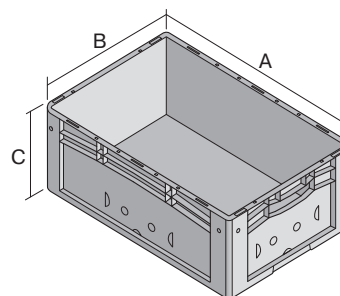

Eurostapelbehälter XL, mit durchbrochenem Boden und geschlossenen Wänden

XL43123 | Datenblatt

Pos. Abmessungen, Toleranzen nach DIN 16901

Pos.	Abmessungen, Toleranzen nach DIN 16901	
A	Außenlänge oben	400 mm
B	Außenbreite oben	300 mm
C	Höhe	120 mm

Eigenschaften *Belastungsangaben nach EN 13117

Eigengewicht	0,86 kg
*Auflast	250 kg
*Inhaltsbelastung	35 kg
Volumen	8,3 Liter

Garantie	5 year BITO QUALITY
ESD	ESD auf Anfrage
Temperaturbeständigkeit	-20°C bis +80°C
Lebensmittelecht	✓
Material	PP

Lagerartikel	✓
Stück/VE	1
Farbe	blau
Bestell-Nr.	43-18511

Weitere Farben / Sonderfarben auf Anfrage

Abmessungen, Toleranzen nach DIN 16901

Außenlänge oben	400 mm
Außenbreite oben	300 mm
Höhe	120 mm
Innenlänge oben	368 mm
Innenbreite oben	268 mm
Innenlänge unten	359 mm
Innenbreite unten	259 mm
Innenhöhe	102 mm

Bedruckung

Spritzprägung Längsseite	25 x 135 mm
--------------------------	-------------

Information & Service
www.bito.com

BITO
 LAGERTECHNIK

Eurostapelbehälter XL, mit durchbrochenem Boden und geschlossenen Wänden **XL43123** | Zubehör