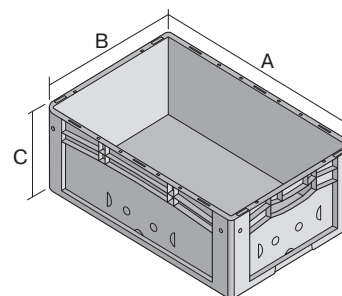

Eurostapelbehälter XL mit Rippenboden RX XL64321RX | Datenblatt

Pos. Abmessungen, Toleranzen nach DIN 16901

Pos.	Abmessungen, Toleranzen nach DIN 16901	
A	Außenlänge oben	600 mm
B	Außenbreite oben	400 mm
C	Höhe	320 mm

Eigenschaften

Eigengewicht	2,89 kg
*Auflast	300 kg
Volumen	60 Liter
Garantie	5 year BITO QUALITY
ESD	ESD auf Anfrage
Temperaturbeständigkeit	-20°C bis +80°C
Lebensmittelecht	✓
Material	PP
Lagerartikel	✓
Stück/VE	1
Farbe	blau
Bestell-Nr.	43-30208

*Belastungsangaben nach EN 13117 bei 23°C Umgebungstemperatur

Abmessungen, Toleranzen nach DIN 16901

Außenlänge oben	600 mm
Außenbreite oben	400 mm
Höhe	320 mm
Innenlänge oben	568 mm
Innenbreite oben	368 mm
Innenlänge unten	559 mm
Innenbreite unten	359 mm
Innenhöhe	302 mm

Bedruckung

Tampondruck Vorderseite	100 x 250 mm
Tampondruck Rückseite	100 x 250 mm
Tampondruck Längsseite	100 x 250 mm
Heißprägung Vorderseite	100 x 250 mm
Heißprägung Rückseite	100 x 250 mm
Heißprägung Längsseite	100 x 250 mm
Spritzprägung Längsseite	25 x 100 mm