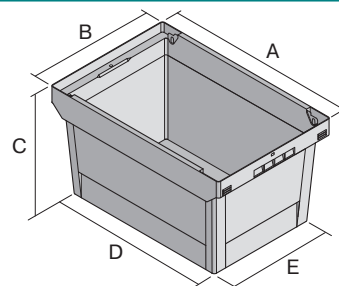

Bacs de distribution, série MB, avec ouverture de prélèvement au petit côté

MB64324 | Fiche technique

Pos. Dimensions, tolérances conformes à la norme DIN 16901

| Pos. | Dimensions, tolérances conformes à la norme DIN 16901 | |
|------|---|--------|
| A | Longueur extérieure au bord sup. | 600 mm |
| B | Largeur extérieure au bord sup. | 400 mm |
| C | Hauteur | 323 mm |
| D | Longueur ext. base | 505 mm |
| E | Largeur ext. base | 335 mm |
| F | Largeur ouverture de prélèvement | 270 mm |
| G | Hauteur ouverture de prélèvement | 158 mm |

Caractéristiques produit

| | |
|----------------------|-----------|
| Poids propre | 2,44 kg |
| *Capacité de charge | 35 kg |
| Volume | 58 litres |
| ESD | No |
| Sécurité alimentaire | - |
| Matériau | PP |
| Article en stock | ✓ |
| pcs/lot | 1 |
| coloris | bleu-gris |
| Réf. | 6-10803 |

* Charges selon la norme EN 13117

Dimensions, tolérances conformes à la norme DIN 16901

| | |
|---------------------------------------|--------------|
| Longueur extérieure au bord sup. | 600 mm |
| Largeur extérieure au bord sup. | 400 mm |
| Hauteur | 323 mm |
| Longueur intérieure au bord supérieur | 540 mm |
| Largeur intérieure au bord sup. | 371 mm |
| Longueur intérieure à la base | 498 mm |
| Largeur intérieure à la base | 329 mm |
| Hauteur intérieure | 315 mm |
| Ouverture de prélèvement l x H | 270 x 158 mm |