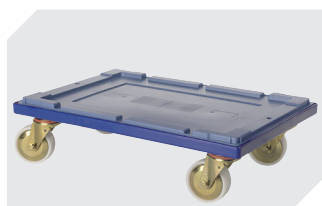

Caractéristiques produit

| | |
|----------------------|-----------|
| Poids propre | 2,44 kg |
| *Capacité de charge | 35 kg |
| Volume | 58 litres |
| ESD | No |
| Sécurité alimentaire | - |
| Matériau | PP |
| Article en stock | ✓ |
| pcs/lot | 1 |
| coloris | bleu-gris |
| Réf. | 6-10803 |

* Charges selon la norme EN 13117

Dimensions, tolérances conformes à la norme DIN 16901

| | |
|---------------------------------------|--------------|
| Longueur extérieure au bord sup. | 600 mm |
| Largeur extérieure au bord sup. | 400 mm |
| Hauteur | 323 mm |
| Longueur intérieure au bord supérieur | 540 mm |
| Largeur intérieure au bord sup. | 371 mm |
| Longueur intérieure à la base | 498 mm |
| Largeur intérieure à la base | 329 mm |
| Hauteur intérieure | 315 mm |
| Ouverture de prélèvement l x H | 270 x 158 mm |

Information & Service
www.bito.com

BITO
LAGERTECHNIK

Bacs de distribution, série MB, avec ouverture de prélèvement au petit côté **MB64324** | Accessoires

Plateaux roulants

pour bacs de distribution MB

600 x 400 mm