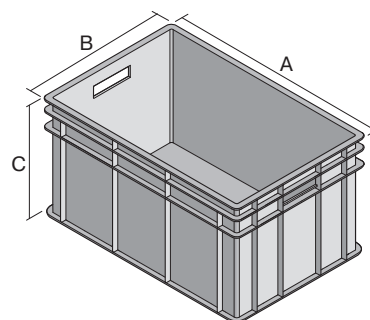

Eurostapelbehälter BN, mit durchbrochenen Wänden

BN6422 | Datenblatt

Pos. Abmessungen, Toleranzen nach DIN 16901

A	Außenlänge oben	600 mm
B	Außenbreite oben	400 mm
C	Höhe	215 mm

Eigenschaften *Belastungsangaben nach EN 13117

Eigengewicht	1,92 kg
*Auflast	400 kg
*Inhaltsbelastung	30 kg
Volumen	42 Liter

Garantie	5 year BITO QUALITY
ESD	ESD auf Anfrage
Temperaturbeständigkeit	-20°C bis +80°C
Lebensmittelecht	✓
Material	PP

Lagerartikel	✓
Stück/VE	1
Farbe	blau
Bestell-Nr.	4-1283

Weitere Farben / Sonderfarben auf Anfrage

Abmessungen, Toleranzen nach DIN 16901

Außenlänge oben	600 mm
Außenbreite oben	400 mm
Höhe	215 mm
Innenlänge oben	560 mm
Innenbreite oben	360 mm
Innenhöhe	211 mm

Information & Service
www.bito.com

BITO
 LAGERTECHNIK

Eurostapelbehälter BN, mit durchbrochenen Wänden BN6422 | Zubehör

Deckel-Scharnier-Verschlüsse
für Eurostapelbehälter BN
4-1144

Kombideckel
für Eurostapelbehälter BN
L 600 x B 400 mm
4-1153