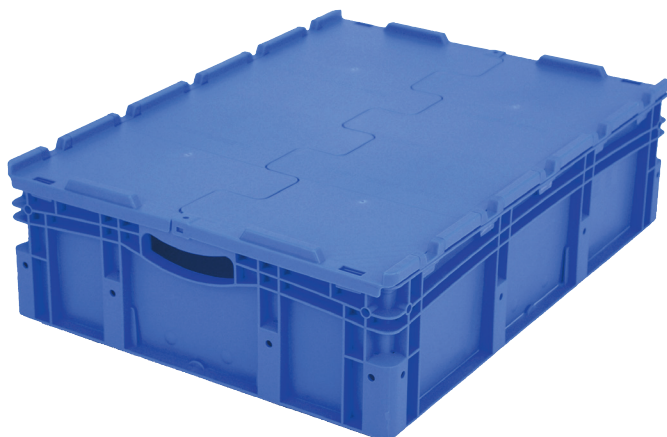

Bacs gerbables norme Europe, série XL, à fond double, avec couvercle double rabat intégré

XLD86221D | Fiche technique

Pos. Dimensions, tolérances conformes à la norme DIN 16901

A	Longueur extérieure au bord sup.	800 mm
B	Largeur extérieure au bord sup.	600 mm
C	Hauteur	238 mm

Caractéristiques produit

Poids propre	7,41 kg
Capacité de gerbage*	800 kg
*Capacité de charge	200 kg
Volume	79 litres
Garantie	5 year BITO QUALITY
ESD	No
Résistance thermique	-20°C à +60°C
Sécurité alimentaire	-
Matériau	PP
Article en stock	✓
pcs/lot	1
coloris	bacs en bleu - fond noir
Réf.	43-22602

* Les données de capacité de charge selon la norme EN 13117 se réfèrent à une température ambiante de 23 °C.

Dimensions, tolérances conformes à la norme DIN 16901

Longueur extérieure au bord sup.	800 mm
Largeur extérieure au bord sup.	600 mm
Hauteur	238 mm
Longueur intérieure au bord supérieur	762 mm
Largeur intérieure au bord sup.	562 mm
Hauteur intérieure	201 mm

Information & Service
www.bito.com

BITO
LAGERTECHNIK

Bacs gerbables norme Europe, série XL, à fond double, avec couvercle double rabat intégré

XLD86221D | Accessoires

Plateaux roulants
pour bacs 800 x 600 mm
l 800 x l 600 x H 198 mm
43-1150