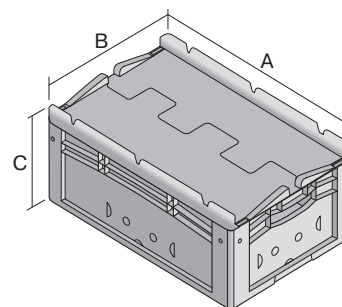

Bacs gerbables norme Europe, série XL, à fond double, avec couvercle double rabat intégré

XLD86221D | Fiche technique

Pos. Dimensions, tolérances conformes à la norme DIN 16901

A	Longueur extérieure au bord sup.	800 mm
B	Largeur extérieure au bord sup.	600 mm
C	Hauteur	238 mm

Caractéristiques produit

Poids propre	7,41 kg
Capacité de gerbage*	800 kg
*Capacité de charge	200 kg
Volume	79 litres
Garantie	5 year BITO QUALITY
ESD	No
Résistance thermique	-20°C à +60°C
Sécurité alimentaire	-
Matériau	PP
Article en stock	✓
pcs/lot	1
coloris	bacs en bleu - fond noir
Réf.	43-22602

* Les données de capacité de charge selon la norme EN 13117 se réfèrent à une température ambiante de 23 °C.

Dimensions, tolérances conformes à la norme DIN 16901

Longueur extérieure au bord sup.	800 mm
Largeur extérieure au bord sup.	600 mm
Hauteur	238 mm
Longueur intérieure au bord supérieur	762 mm
Largeur intérieure au bord sup.	562 mm
Hauteur intérieure	201 mm

Marquage

Marquage par tamponnage en façade	40 x 180 mm
Marquage par tamponnage au dos	40 x 180 mm
Marquage par tamponnage grand côté	70 x 180 mm
Marquage à chaud en façade	40 x 180 mm
Marquage à chaud au dos	40 x 180 mm
Marquage à chaud grand côté	70 x 180 mm
Marquage par injection grand côté	25 x 100 mm