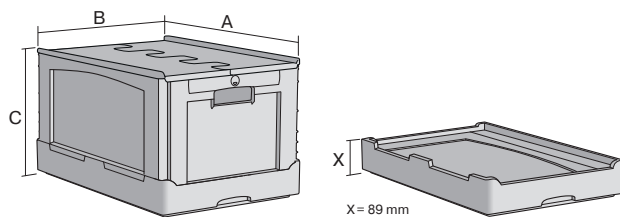

La BITOBOX pliable EQ - à poignée ouverte, à fond nervuré et couvercle double rabat intégré

## EQD64281R | Fiche technique

Pos. Dimensions, tolérances conformes à la norme DIN 16901

Pos.	Dimensions, tolérances conformes à la norme DIN 16901	
A	Longueur extérieure au bord sup.	600 mm
B	Largeur extérieure au bord sup.	400 mm
C	Hauteur	297 mm

### Caractéristiques produit

\* Charges selon la norme EN 13117

Poids propre	3,21 kg
Capacité de gerbage*	180 kg
*Capacité de charge	50 kg
Volume	54 litres
Garantie	5 year BITO QUALITY
ESD	No
Résistance thermique	-20°C à +90°C
Sécurité alimentaire	✓
Matériau	PP
Article en stock	-
pcs/lot	1
coloris	orange/gris
Réf.	51-31464

Autres coloris / coloris spéciaux disponibles sur demande

Dimensions, tolérances conformes à la norme DIN 16901

Longueur extérieure au bord sup.	600 mm
Largeur extérieure au bord sup.	400 mm
Hauteur	297 mm
Longueur intérieure au bord supérieur	568 mm
Largeur intérieure au bord sup.	368 mm
Longueur intérieure à la base	566 mm
Largeur intérieure à la base	366 mm
Hauteur intérieure	260 mm