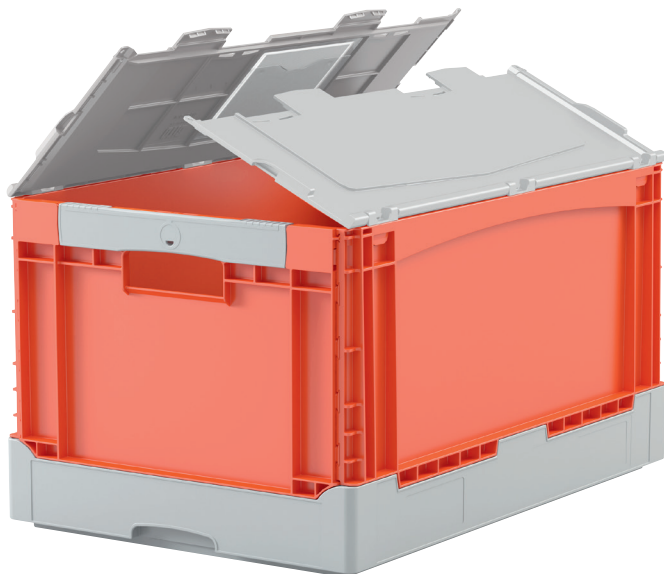

La BITOBOX pliable EQ - à poignée ouverte, à fond nervuré et couvercle double rabat intégré

## EQD64281R | Fiche technique

Pos. Dimensions, tolérances conformes à la norme DIN 16901

Pos.	Dimensions, tolérances conformes à la norme DIN 16901	
A	Longueur extérieure au bord sup.	600 mm
B	Largeur extérieure au bord sup.	400 mm
C	Hauteur	297 mm

### Caractéristiques produit

\* Charges selon la norme EN 13117

Poids propre	3,21 kg
Capacité de gerbage*	180 kg
*Capacité de charge	50 kg
Volume	54 litres
Garantie	5 year BITO QUALITY
ESD	No
Résistance thermique	-20°C à +90°C
Sécurité alimentaire	✓
Matériau	PP
Article en stock	-
pcs/lot	1
coloris	orange/gris
Réf.	51-31464

Autres coloris / coloris spéciaux disponibles sur demande

Dimensions, tolérances conformes à la norme DIN 16901

Longueur extérieure au bord sup.	600 mm
Largeur extérieure au bord sup.	400 mm
Hauteur	297 mm
Longueur intérieure au bord supérieur	568 mm
Largeur intérieure au bord sup.	368 mm
Longueur intérieure à la base	566 mm
Largeur intérieure à la base	366 mm
Hauteur intérieure	260 mm