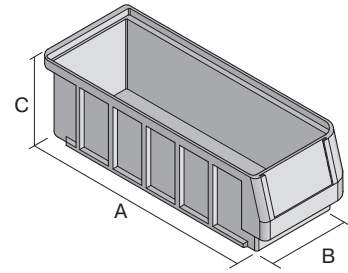

## RK3109 | Datenblatt

Pos. Abmessungen, Toleranzen nach DIN 16901

A	Außenlänge oben	300 mm
B	Außenbreite oben	117 mm
C	Höhe	90 mm

### Eigenschaften

Eigengewicht	0,24 kg
*Auflast	6 kg
*Inhaltsbelastung	2 kg
Volumen	2,0 Liter
Garantie	5 year BITO QUALITY
ESD	ESD auf Anfrage
Temperaturbeständigkeit	-20°C bis +80°C
Lebensmittelecht	✓
Material	PP
Lagerartikel	-
Stück/VE	16
Farbe	taubenblau
Bestell-Nr.	3-1433

### Abmessungen, Toleranzen nach DIN 16901

Außenlänge oben	300 mm
Außenbreite oben	117 mm
Höhe	90 mm
Innenlänge oben	260 mm
Innenbreite oben	94 mm
Innenlänge unten	259 mm
Innenbreite unten	92 mm
Innenhöhe	80 mm