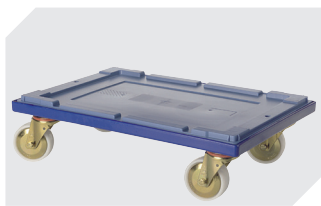

Plateaux roulants

pour bacs de distribution MB
600 x 400 mm
l 620 x l 420 mm
6-15510