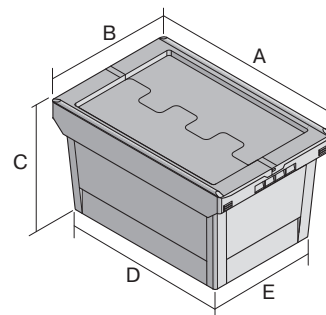

# Bacs de distribution MB pour applications spéciales - Circulation du courrier, avec couvercle double rabat intégré

## MBD64221POST | Fiche technique

Pos. Dimensions, tolérances conformes à la norme DIN 16901

A	Longueur extérieure au bord sup.	610 mm
B	Largeur extérieure au bord sup.	400 mm
C	Hauteur	240 mm
D	Longueur ext. base	505 mm
E	Largeur ext. base	335 mm

### Caractéristiques produit

Poids propre	2,77 kg
*Capacité de charge	30 kg
Volume	38 litres
ESD	No
Sécurité alimentaire	-
Matériau	PP
Article en stock	-
pcs/lot	1
coloris	jaune
Réf.	6-17266

### Dimensions, tolérances conformes à la norme DIN 16901

Longueur extérieure au bord sup.	610 mm
Largeur extérieure au bord sup.	400 mm
Hauteur	240 mm
Longueur intérieure au bord supérieur	540 mm
Largeur intérieure au bord sup.	371 mm
Longueur intérieure à la base	498 mm
Largeur intérieure à la base	329 mm
Hauteur intérieure utile (bacs empilés)	198 mm