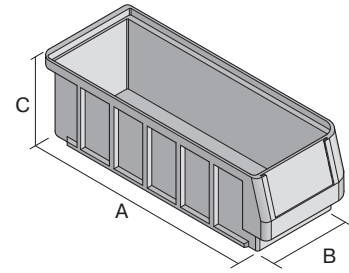

Regalkästen RK RK5109 | Datenblatt

Pos. Abmessungen, Toleranzen nach DIN 16901

A	Außenlänge oben	500 mm
B	Außenbreite oben	117 mm
C	Höhe	90 mm

Eigenschaften	*Belastungsangaben nach EN 13117
Eigengewicht	0,41 kg
*Auflast	12 kg
*Inhaltsbelastung	4 kg
Volumen	3,5 Liter
Garantie	5 year BITO QUALITY
ESD	ESD auf Anfrage
Temperaturbeständigkeit	-20°C bis +90°C
Lebensmittelecht	✓
Material	PP
Lagerartikel	✓
Stück/VE	16
Farbe	taubenblau
Bestell-Nr.	3-1439

Abmessungen, Toleranzen nach DIN 16901	
Außenlänge oben	500 mm
Außenbreite oben	117 mm
Höhe	90 mm
Innenlänge oben	460 mm
Innenbreite oben	94 mm
Innenlänge unten	456 mm
Innenbreite unten	92 mm
Innenhöhe	80 mm