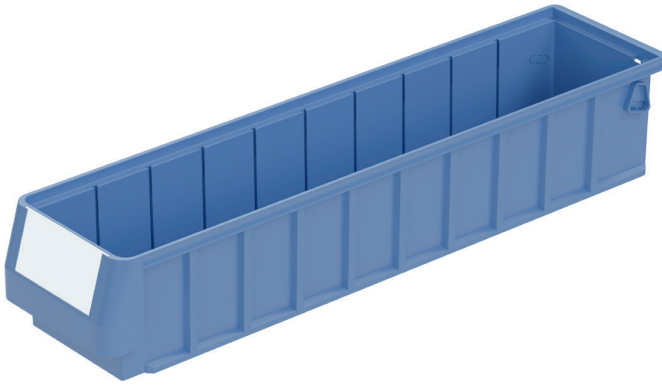

Regalkästen RK RK5109 | Datenblatt

Pos. Abmessungen, Toleranzen nach DIN 16901

A	Außenlänge oben	500 mm
B	Außenbreite oben	117 mm
C	Höhe	90 mm

Eigenschaften	*Belastungsangaben nach EN 13117
Eigengewicht	0,41 kg
*Auflast	12 kg
*Inhaltsbelastung	4 kg
Volumen	3,5 Liter
Garantie	5 year BITO QUALITY
ESD	ESD auf Anfrage
Temperaturbeständigkeit	-20°C bis +90°C
Lebensmittelecht	✓
Material	PP
Lagerartikel	✓
Stück/VE	16
Farbe	taubenblau
Bestell-Nr.	3-1439

Abmessungen, Toleranzen nach DIN 16901	
Außenlänge oben	500 mm
Außenbreite oben	117 mm
Höhe	90 mm
Innenlänge oben	460 mm
Innenbreite oben	94 mm
Innenlänge unten	456 mm
Innenbreite unten	92 mm
Innenhöhe	80 mm