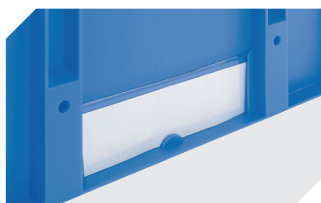

Information & Service
www.bito.com

BITO
LAGERTECHNIK

Bacs pour petit matériel KLT à fond double, avec couvercle double rabat intégré

KLTD64420D | Accessoires

Étiquettes

pour BITOBOX XL et KLT d'une hauteur
d'au moins 170 mm

l 210 x H 74 mm

43-14557

Scellés de sécurité

pour bacs gerbables norme Europe,
série XL et pour bacs pour petit
matériel, série KLT

9-16271

Séparateurs emboîtables

épaisseur du matériel 5 mm
l 1150 x H 50 mm

43-18417

Coiffes pour conteneurs palettisés

l 1220 x l 820 mm

9-18421

Protège-étiquettes

pour bacs gerbables norme Europe,
série XL et pour bacs pour petit
matériel, série KLT

l 209 x H 67 mm

9-20053

Protège-étiquettes

pour bacs pour petit matériel, série KLT
pour bacs gerbables norme Europe, série XL
fixation solide

l 218 x H 80 mm

9-20054

Plateaux roulants

matériel des roues : caoutchouc

l 620 x l 420 mm