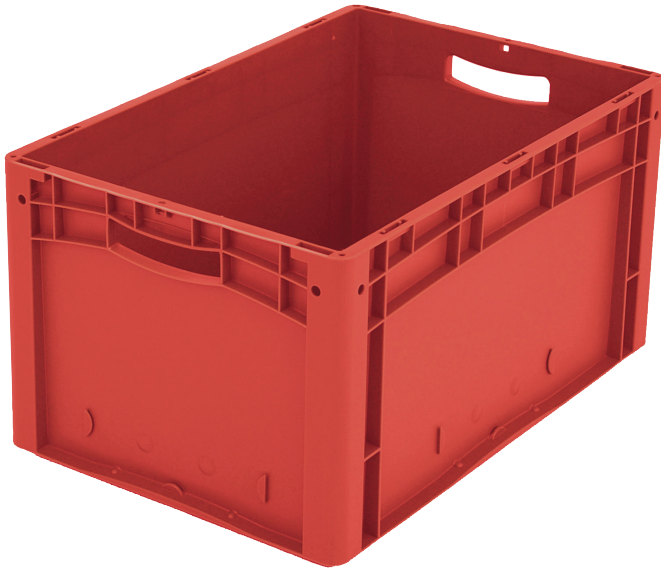

Eurostapelbehälter XL, Standardausführung XL64321 | Datenblatt

Pos. Abmessungen, Toleranzen nach DIN 16901

A	Außenlänge oben	600 mm
B	Außenbreite oben	400 mm
C	Höhe	320 mm

Eigenschaften

Eigengewicht	2,41 kg
*Auflast	300 kg
*Inhaltsbelastung	20 kg
Volumen	62 Liter
Garantie	5 year BITO QUALITY
ESD	ESD auf Anfrage
Temperaturbeständigkeit	-20°C bis +80°C
Lebensmittelecht	✓
Material	PP
Lagerartikel	✓
Stück/VE	1
Farbe	rot
Bestell-Nr.	43-14512

*Belastungsangaben nach EN 13117 bei 23°C Umgebungstemperatur

Abmessungen, Toleranzen nach DIN 16901

Außenlänge oben	600 mm
Außenbreite oben	400 mm
Höhe	320 mm
Innenlänge oben	568 mm
Innenbreite oben	368 mm
Innenlänge unten	559 mm
Innenbreite unten	359 mm
Innenhöhe	316 mm

Information & Service
www.bito.com

BITO
LAGERTECHNIK

Eurostapelbehälter XL, Standardausführung XL64321 | Zubehör

Palettenabdeckhauben
L 1220 x B 820 mm
9-18421

Auflagedeckel
für Eurostapelbehälter XL
L 600 x B 400 mm
43-20301