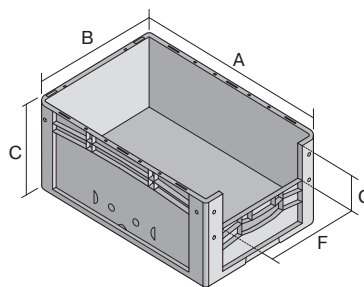

# Eurostapelbehälter XL, mit stirnseitiger Sicht-/Entnahmeöffnung

## XL64174 | Datenblatt

Pos. Abmessungen, Toleranzen nach DIN 16901

Pos.	Abmessungen, Toleranzen nach DIN 16901	
A	Außenlänge oben	600 mm
B	Außenbreite oben	400 mm
C	Höhe	170 mm
F	Breite der Sicht-/Entnahmeöffnung	274 mm
G	Höhe der Sicht-/Entnahmeöffnung	81 mm

### Eigenschaften \*Belastungsangaben nach EN 13117

Eigengewicht	1,57 kg
*Auflast	250 kg
*Inhaltsbelastung	15 kg
Volumen	31 Liter
Garantie	5 year BITO QUALITY
ESD	ESD auf Anfrage
Temperaturbeständigkeit	-20°C bis +80°C
Lebensmittelecht	✓
Material	PP
Lagerartikel	✓
Stück/VE	1
Farbe	blau
Bestell-Nr.	43-14986

### Abmessungen, Toleranzen nach DIN 16901

Außenlänge oben	600 mm
Außenbreite oben	400 mm
Höhe	170 mm
Innenlänge oben	568 mm
Innenbreite oben	368 mm
Innenhöhe	166 mm
Sicht-/Entnahmeöffnung B x H	274 x 81 mm