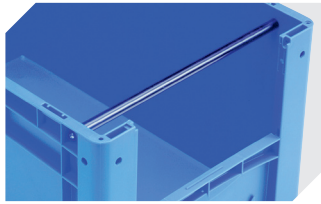

# Eurostapelbehälter XL, mit stirnseitiger Sicht-/Entnahmeöffnung XL64174 | Zubehör

**Etiketten**  
für BITOBOX XL und KLT mit einer  
Mindesthöhe von 170 mm  
B 210 x H 74 mm  
**43-14557**

**Etikettenabdeckungen**  
für Eurostapelbehälter XL und  
Kleinladungsträger KLT  
B 209 x H 67 mm  
**9-20053**

**Auflagedeckel**  
für Eurostapelbehälter XL  
L 600 x B 400 mm  
**43-20301**

**Griffverschlüsse**  
für Eurostapelbehälter XL Höhe 170,  
220 und 270 mm  
**43-31450**

**Tragestangen**  
für Eurostapelbehälter XL  
für Eurostapelbehälter BN  
L 267 x Ø 15 mm  
**43-9408**