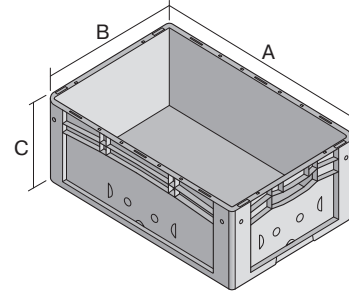

Eurostapelbehälter XL, Standardausführung

XL43121 | Datenblatt

Pos. Abmessungen, Toleranzen nach DIN 16901

A	Außenlänge oben	400 mm
B	Außenbreite oben	300 mm
C	Höhe	120 mm

Eigenschaften	*Belastungsangaben nach EN 13117
Eigengewicht	0,84 kg
*Auflast	250 kg
*Inhaltsbelastung	30 kg
Volumen	9,8 Liter
Garantie	5 year BITO QUALITY
ESD	ESD auf Anfrage
Temperaturbeständigkeit	-20°C bis +90°C
Lebensmittelecht	✓
Material	PP
Lagerartikel	✓
Stück/VE	1
Farbe	blau
Bestell-Nr.	43-18510

Weitere Farben / Sonderfarben auf Anfrage

Abmessungen, Toleranzen nach DIN 16901

Außenlänge oben	400 mm
Außenbreite oben	300 mm
Höhe	120 mm
Innenlänge oben	368 mm
Innenbreite oben	268 mm
Innenlänge unten	359 mm
Innenbreite unten	259 mm
Innenhöhe	117 mm

Bedruckung

Tampondruck Längsseite	10 x 230 mm
Heißprägung Vorderseite	10 x 230 mm
Heißprägung Rückseite	10 x 230 mm
Heißprägung Längsseite	10 x 230 mm
Spritzprägung Längsseite	25 x 135 mm

Information & Service
www.bito.com

BITO
 LAGERTECHNIK

Eurostapelbehälter XL, Standardausführung **XL43121** | Zubehör

Palettenabdeckhauben
L 1220 x B 820 mm
9-18421

Auflagedeckel
für Eurostapelbehälter XL
L 400 x B 300 mm
43-20303