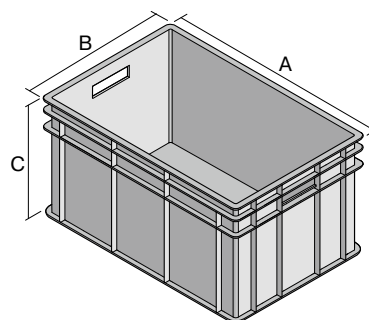

Eurostapelbehälter BN, mit durchbrochenen Wänden

BN6432 | Datenblatt

Pos. Abmessungen, Toleranzen nach DIN 16901

A	Außenlänge oben	600 mm
B	Außenbreite oben	400 mm
C	Höhe	315 mm

Eigenschaften	*Belastungsangaben nach EN 13117
Eigengewicht	2,57 kg
*Auflast	400 kg
*Inhaltsbelastung	40 kg
Volumen	62 Liter
Garantie	5 year BITO QUALITY
ESD	ESD auf Anfrage
Temperaturbeständigkeit	-20°C bis +80°C
Lebensmittelecht	✓
Material	PP
Lagerartikel	✓
Stück/VE	1
Farbe	blau
Bestell-Nr.	4-1284

Abmessungen, Toleranzen nach DIN 16901	
Außenlänge oben	600 mm
Außenbreite oben	400 mm
Höhe	315 mm
Innenlänge oben	560 mm
Innenbreite oben	360 mm
Innenhöhe	311 mm

Weitere Farben / Sonderfarben auf Anfrage

Information & Service
www.bito.com

BITO
 LAGERTECHNIK

Eurostapelbehälter BN, mit durchbrochenen Wänden **BN6432** | Zubehör

Deckel-Scharnier-Verschlüsse
für Eurostapelbehälter BN
4-1144

Kombideckel
für Eurostapelbehälter BN
L 600 x B 400 mm
4-1153

Dokumentenklammern
für Eurostapelbehälter
L 80 x B 18 mm
4-1492

Aufsatzrahmen
L 600 x B 400 x H 78 mm
4-1568

Griffverschlüsse
für Eurostapelbehälter BN
4-18671

Transportroller
Material Rad: Gummi
L 620 x B 420 mm
43-21883