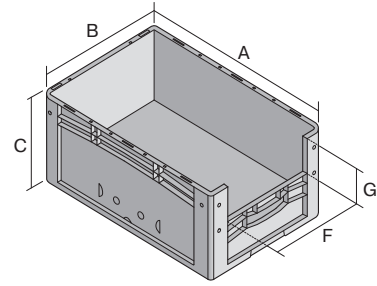

Eurostapelbehälter XL, mit stirnseitiger Sicht-/Entnahmeöffnung

XL86424 | Datenblatt

Pos. Abmessungen, Toleranzen nach DIN 16901

Pos.	Abmessungen, Toleranzen nach DIN 16901	
A	Außenlänge oben	800 mm
B	Außenbreite oben	600 mm
C	Höhe	420 mm
F	Breite der Sicht-/Entnahmeöffnung	459 mm
G	Höhe der Sicht-/Entnahmeöffnung	203 mm

Eigenschaften	*Belastungsangaben nach EN 13117
Eigengewicht	6,38 kg
*Auflast	500 kg
*Inhaltsbelastung	60 kg
Volumen	170 Liter
Garantie	5 year BITO QUALITY
ESD	ESD auf Anfrage
Temperaturbeständigkeit	-20°C bis +80°C
Lebensmittelecht	✓
Material	PP
Lagerartikel	✓
Stück/VE	1
Farbe	blau
Bestell-Nr.	43-22560

Abmessungen, Toleranzen nach DIN 16901

Außenlänge oben	800 mm
Außenbreite oben	600 mm
Höhe	420 mm
Innenlänge oben	762 mm
Innenbreite oben	562 mm
Innenhöhe	415 mm
Sicht-/Entnahmeöffnung B x H	459 x 203 mm

Weitere Farben / Sonderfarben auf Anfrage

Information & Service
www.bito.com

BITO
 LAGERTECHNIK

Eurostapelbehälter XL, mit stirnseitiger Sicht-/Entnahmeöffnung XL86424 | Zubehör

Transportroller
für Behälter 800 x 600 mm
L 800 x B 600 mm
43-1150