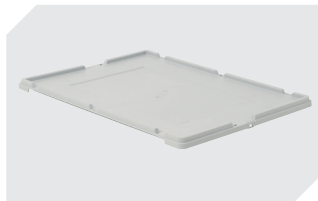

Eigenschaften	*Belastungsangaben nach EN 13117
Eigengewicht	6,38 kg
*Auflast	500 kg
*Inhaltsbelastung	60 kg
Volumen	170 Liter
Garantie	5 year BITO QUALITY
ESD	ESD auf Anfrage
Temperaturbeständigkeit	-20°C bis +80°C
Lebensmittelecht	✓
Material	PP
Lagerartikel	✓
Stück/VE	1
Farbe	blau
Bestell-Nr.	43-22560

Weitere Farben / Sonderfarben auf Anfrage

Information & Service
www.bito.com

BITO
 LAGERTECHNIK

Eurostapelbehälter XL, mit stirnseitiger Sicht-/Entnahmeöffnung XL86424 | Zubehör

Transportroller
für Behälter 800 x 600 mm
L 800 x B 600 mm
43-1150

Etiketten
für BITOBOX XL und KLT mit einer
Mindesthöhe von 170 mm
B 210 x H 74 mm
43-14557

Stülpedeckel
für Eurostapelbehälter XL
L 800 x B 600 mm
43-14853

Etikettenabdeckungen
für Eurostapelbehälter XL und
Kleinladungsträger KLT
B 209 x H 67 mm
9-20053