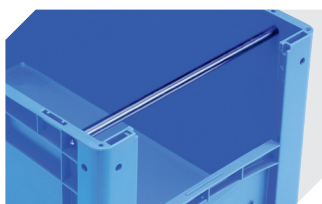

Weitere Farben / Sonderfarben auf Anfrage

Information & Service
www.bito.com

BITO
 LAGERTECHNIK

Eurostapelbehälter XL, mit stirnseitiger Sicht-/Entnahmeöffnung XL86424 | Zubehör

Transportroller
für Behälter 800 x 600 mm
L 800 x B 600 mm
43-1150

Etiketten
für BITOBOX XL und KLT mit einer
Mindesthöhe von 170 mm
B 210 x H 74 mm
43-14557

Stülpedeckel
für Eurostapelbehälter XL
L 800 x B 600 mm
43-14853

Etikettenabdeckungen
für Eurostapelbehälter XL und
Kleinladungsträger KLT
B 209 x H 67 mm
9-20053

Sichtscheiben
für Eurostapelbehälter XL
B 460 x H 198 mm
43-22548

Tragestangen
für Eurostapelbehälter XL
für Eurostapelbehälter BN
L 557 x Ø 16 mm
43-22624