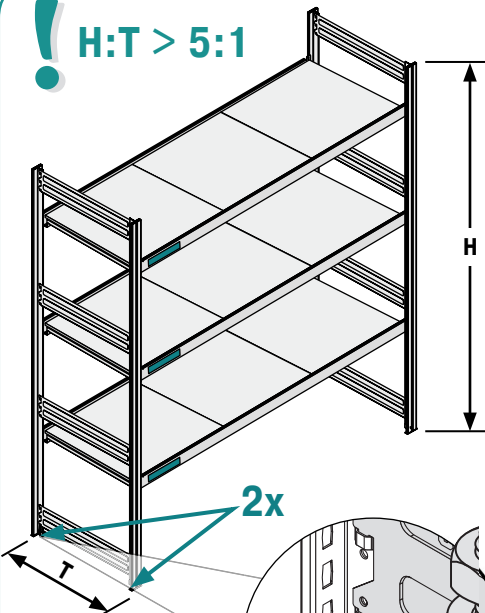

DGUV 108-007

max. H/350

max. H/350

H:T < 5:1

H:T > 5:1

6.

7.

H (mm): 2.000

2.500

	FB= 1.500 mm	FB= 2.000 mm
①	2x	
②	4x	5x
③	3x	4x

FB (mm)	
1.500	6x
2.000	10x

! H:T > 5:1

M6/10

	B1537	Installation	DIN EN ISO 9001
Q:		 kg	Qmax: kg

max. 350 kg

Q = max. 350 kg