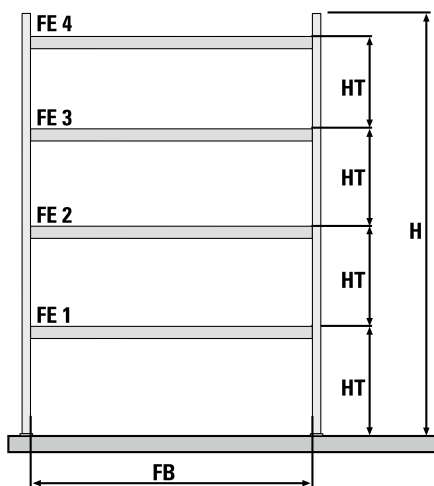

Qmax. (kg)

H (mm)	Σ FE	HT (mm)	FB= 1.500 mm	FE= 2.000 mm
2.000	4	400	1.600	1.600
	3	650	1.600	1.200
	2	800	1.200	750
2.500	5	400	1.600	1.600
	4	650	1.600	1.500
	3	800	1.600	1.150