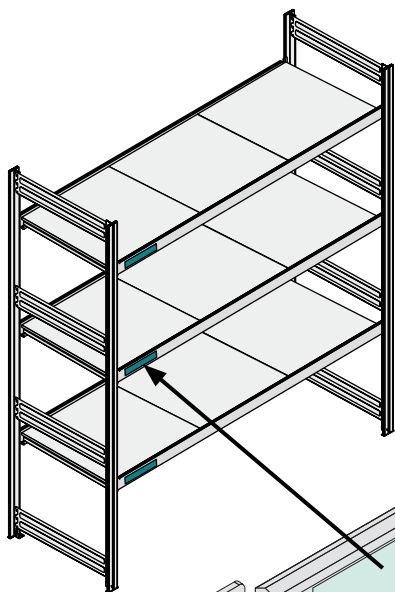

DGUV 108-007

max. H/350

max. H/350

H:T < 5:1

H:T > 5:1

6.

7.

H (mm): 2.000

2.500

	FB= 1.500 mm	FB= 2.000 mm
①	2x	
②	4x	5x
③	3x	4x

FB (mm)	
1.500	6x
2.000	10x

! H:T > 5:1

M6/10

	B1537	Installation	DIN EN ISO 9001
Q:		 kg	Qmax: kg

max. 350 kg

Q = max. 350 kg