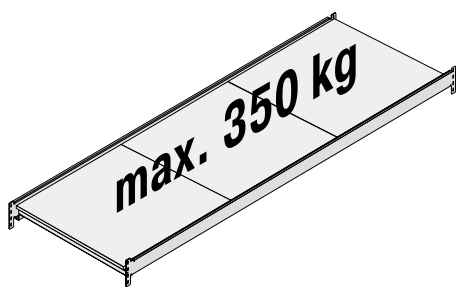

DGUV 108-007

max. H/350

max. H/350

H:T < 5:1

H:T > 5:1

6.

7.

H (mm): 2.000

2.500

	FB= 1.500 mm	FB= 2.000 mm
①	2x	
②	4x	5x
③	3x	4x

FB (mm)	
1.500	6x
2.000	10x

! H:T > 5:1

M6/10

	B1537	Installation	DIN EN ISO 9001
Q:		 kg	Qmax: kg

max. 350 kg

Q = max. 350 kg

$\Sigma Q \leq Q_{max.}$

Qmax. (kg)

H (mm)	Σ FE	HT (mm)	FB= 1.500 mm	FE= 2.000 mm
2.000	4	400	1.600	1.600
	3	650	1.600	1.200
	2	800	1.200	750
2.500	5	400	1.600	1.600
	4	650	1.600	1.500
	3	800	1.600	1.150