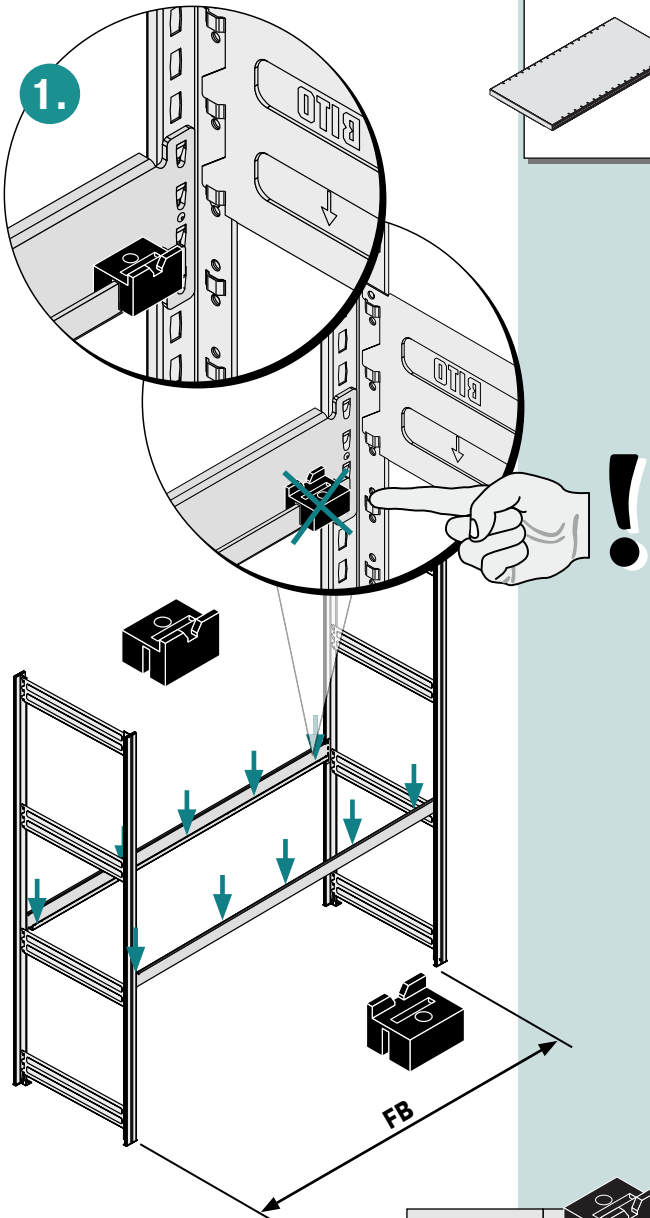

Großfachregal Shelving with extra large shelves GFR

#3/2010/ Art.-Nr.: 14999
DIN EN ISO 9001:2008

- Aufbau- und Bedienanleitung (DE)
- Instructions for assembly and use (GB)
- Instructions de montage et d'utilisation (FR)
- Richtlijnen en montagehandleiding (BE)
- Instrucciones de montaje y manejo (ES)
- Istruzioni per il montaggio e l'impiego (IT)
- Montage- op betjeningsvejledning (DK)
- összeállítási és kezelési útmutató (HU)
- Instrukcja montażu i użytkowania (PL)
- Návod k montáži a obsluze (CZ)
- Návod na montáž a použitie (SK)
- Інструкція по монтажу та експлуатації (UA)
- Инструкция по сборке и использованию (RU)

DGUV 108-007

max. H/350

max. H/350

H:T < 5:1

H:T > 5:1

6.

7.

H (mm): 2.000

2.500

	FB= 1.500 mm	FB= 2.000 mm
①	2x	
②	4x	5x
③	3x	4x

FB (mm)	
1.500	6x
2.000	10x

! H:T > 5:1

M6/10

	B1537	Installation	DIN EN ISO 9001
Q:		 kg	Qmax: kg

max. 350 kg

Q = max. 350 kg