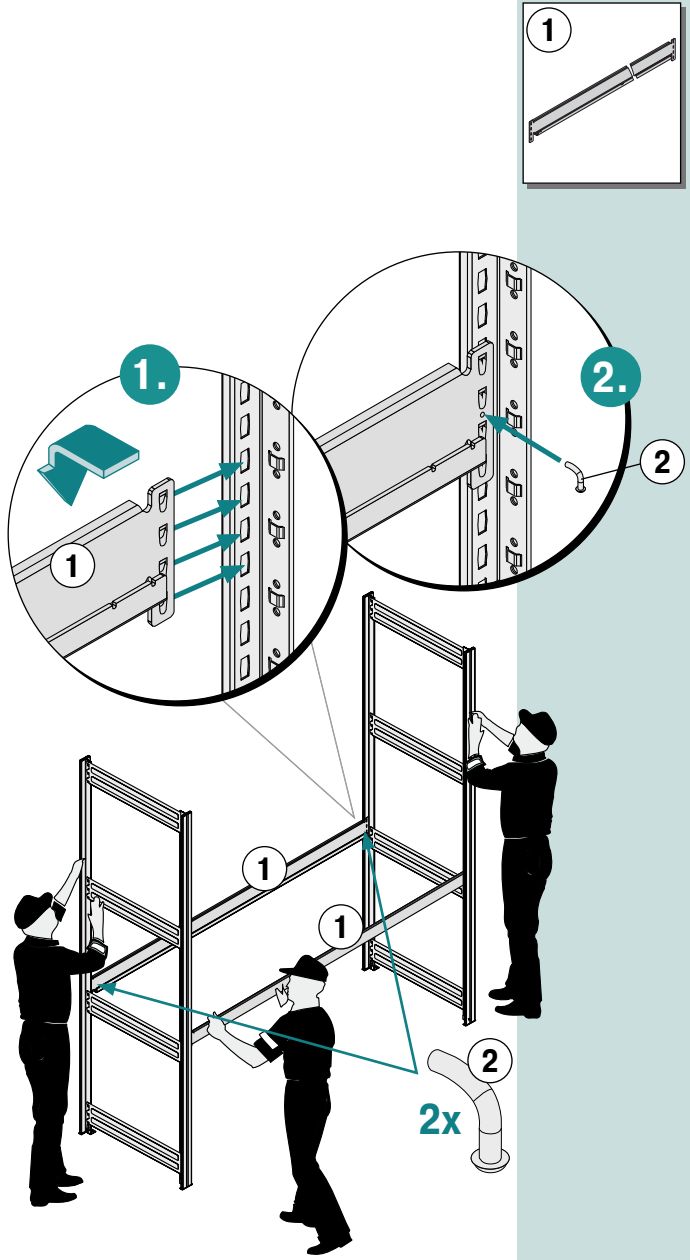

Großfachregal Shelving with extra large shelves GFR

#3/2010/ Art.-Nr.: 14999
DIN EN ISO 9001:2008

- Aufbau- und Bedienanleitung (DE)
- Instructions for assembly and use (GB)
- Instructions de montage et d'utilisation (FR)
- Richtlijnen en montagehandleiding (BE)
- Instrucciones de montaje y manejo (ES)
- Istruzioni per il montaggio e l'impiego (IT)
- Montage- op betjeningsvejledning (DK)
- összeállítási és kezelési útmutató (HU)
- Instrukcja montażu i użytkowania (PL)
- Návod k montáži a obsluze (CZ)
- Návod na montáž a použitie (SK)
- Інструкція по монтажу та експлуатації (UA)
- Инструкция по сборке и использованию (RU)

DGUV 108-007

max. H/350

max. H/350

H:T < 5:1

H:T > 5:1

6.

7.

H (mm): 2.000

2.500

	FB= 1.500 mm	FB= 2.000 mm
①	2x	
②	4x	5x
③	3x	4x

FB (mm)	
1.500	6x
2.000	10x

! H:T > 5:1

M6/10

	B1537	Installation	DIN EN ISO 9001
Q:		 kg	Qmax: kg

max. 350 kg

Q = max. 350 kg