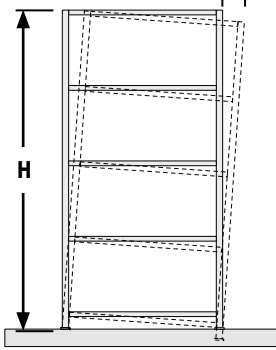

Großfachregal Shelving with extra large shelves GFR

#3/2010/ Art.-Nr.: 14999
DIN EN ISO 9001:2008

- Aufbau- und Bedienanleitung (DE)
- Instructions for assembly and use (GB)
- Instructions de montage et d'utilisation (FR)
- Richtlijnen en montagehandleiding (BE)
- Instrucciones de montaje y manejo (ES)
- Istruzioni per il montaggio e l'impiego (IT)
- Montage- op betjeningsvejledning (DK)
- összeállítási és kezelési útmutató (HU)
- Instrukcja montażu i użytkowania (PL)
- Návod k montáži a obsluze (CZ)
- Návod na montáž a použitie (SK)
- Інструкція по монтажу та експлуатації (UA)
- Инструкция по сборке и использованию (RU)

DGUV 108-007

max. H/350

max. H/350

H:T < 5:1

H:T > 5:1

6.

7.

H (mm): 2.000

2.500

	FB= 1.500 mm	FB= 2.000 mm
①	2x	
②	4x	5x
③	3x	4x

FB (mm)	
1.500	6x
2.000	10x

! H:T > 5:1

M6/10

	B1537	Installation	DIN EN ISO 9001
Q:		 kg	Qmax: kg

max. 350 kg

Q = max. 350 kg