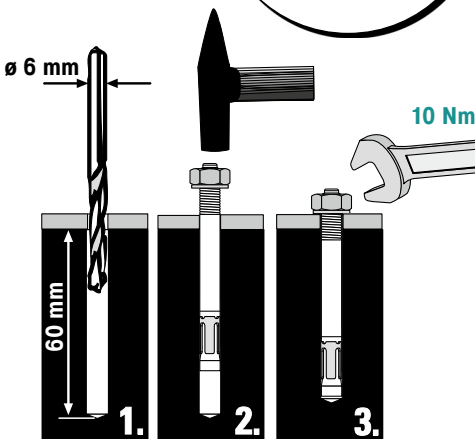

DGUV 108-007

max. H/350

max. H/350

H:T < 5:1

H:T > 5:1

6.

7.

H (mm): 2.000

2.500

	FB= 1.500 mm	FB= 2.000 mm
①	2x	
②	4x	5x
③	3x	4x

FB (mm)	
1.500	6x
2.000	10x

! H:T > 5:1

M6/10

	B1537	Installation	DIN EN ISO 9001
Q:		 kg	Qmax: kg

max. 350 kg

Q = max. 350 kg

$\Sigma Q \leq Q_{max.}$

Qmax. (kg)

H (mm)	Σ FE	HT (mm)	FB= 1.500 mm	FE= 2.000 mm
2.000	4	400	1.600	1.600
	3	650	1.600	1.200
	2	800	1.200	750
2.500	5	400	1.600	1.600
	4	650	1.600	1.500
	3	800	1.600	1.150