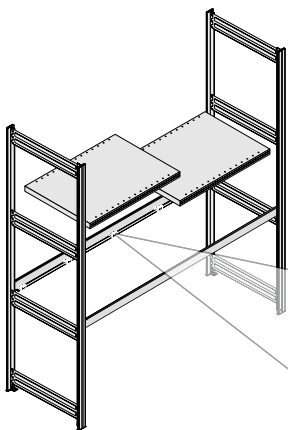

DGUV 108-007

max. H/350

max. H/350

H:T < 5:1

H:T > 5:1

6.

7.

H (mm): 2.000

2.500

	FB= 1.500 mm	FB= 2.000 mm
①	2x	
②	4x	5x
③	3x	4x

FB (mm)	
1.500	6x
2.000	10x

! H:T > 5:1

M6/10

	B1537	Installation	DIN EN ISO 9001
Q:		 kg	Qmax: kg

max. 350 kg

Q = max. 350 kg