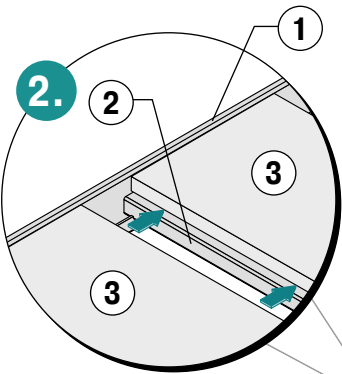

DGUV 108-007

max. H/350

max. H/350

H:T < 5:1

H:T > 5:1

6.

7.

H (mm): 2.000

2.500

	FB= 1.500 mm	FB= 2.000 mm
①	2x	
②	4x	5x
③	3x	4x

FB (mm)	
1.500	6x
2.000	10x

! H:T > 5:1

M6/10

	B1537	Installation	DIN EN ISO 9001
Q:		 kg	Qmax: kg

max. 350 kg

Q = max. 350 kg