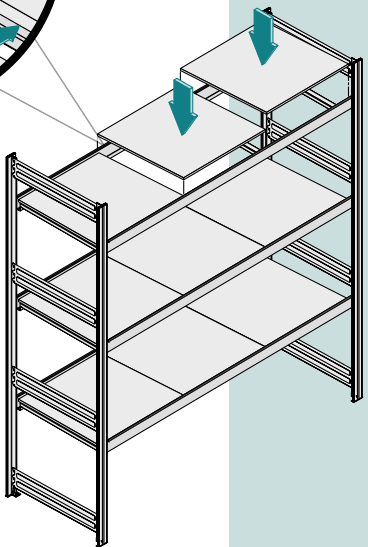

DGUV 108-007

max. H/350

max. H/350

H:T < 5:1

H:T > 5:1

6.

7.

H (mm): 2.000

2.500

	FB= 1.500 mm	FB= 2.000 mm
①	2x	
②	4x	5x
③	3x	4x

FB (mm)	
1.500	6x
2.000	10x

! H:T > 5:1

M6/10

	B1537	Installation	DIN EN ISO 9001
Q:		 kg	Qmax: kg

max. 350 kg

Q = max. 350 kg