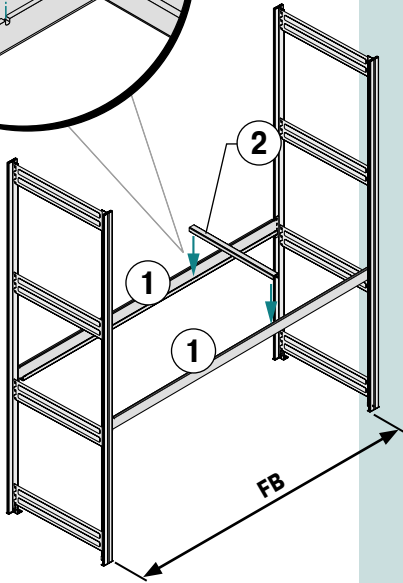

DGUV 108-007

max. H/350

max. H/350

H:T < 5:1

H:T > 5:1

6.

7.

H (mm): 2.000

2.500

	FB= 1.500 mm	FB= 2.000 mm
①	2x	
②	4x	5x
③	3x	4x

FB (mm)	
1.500	6x
2.000	10x

! H:T > 5:1

M6/10

	B1537	Installation	DIN EN ISO 9001
Q:		 kg	Qmax: kg

max. 350 kg

Q = max. 350 kg