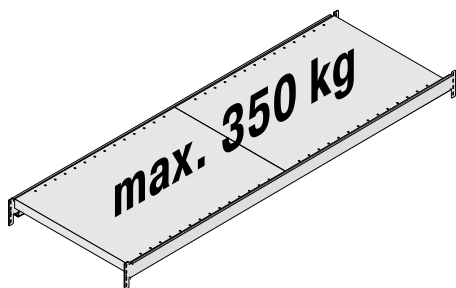

DGUV 108-007

max. H/350

max. H/350

H:T < 5:1

H:T > 5:1

6.

7.

H (mm): 2.000

2.500

	FB= 1.500 mm	FB= 2.000 mm
①	2x	
②	4x	5x
③	3x	4x

FB (mm)	
1.500	6x
2.000	10x

! H:T > 5:1

M6/10

	B1537	Installation	DIN EN ISO 9001
Q:		 kg	Qmax: kg

max. 350 kg

Q = max. 350 kg

$\Sigma Q \leq Q_{max.}$

Qmax. (kg)

H (mm)	Σ FE	HT (mm)	FB= 1.500 mm	FE= 2.000 mm
2.000	4	400	1.600	1.600
	3	650	1.600	1.200
	2	800	1.200	750
2.500	5	400	1.600	1.600
	4	650	1.600	1.500
	3	800	1.600	1.150