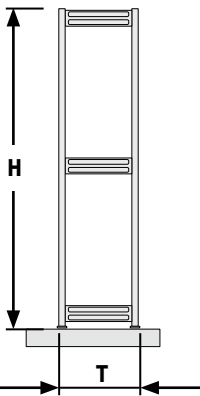

Großfachregal Shelving with extra large shelves GFR

#3/2010/ Art.-Nr.: 14999
DIN EN ISO 9001:2008

- Aufbau- und Bedienanleitung (DE)
- Instructions for assembly and use (GB)
- Instructions de montage et d'utilisation (FR)
- Richtlijnen en montagehandleiding (BE)
- Instrucciones de montaje y manejo (ES)
- Istruzioni per il montaggio e l'impiego (IT)
- Montage- op betjeningsvejledning (DK)
- összeállítási és kezelési útmutató (HU)
- Instrukcja montażu i użytkowania (PL)
- Návod k montáži a obsluze (CZ)
- Návod na montáž a použitie (SK)
- Інструкція по монтажу та експлуатації (UA)
- Инструкция по сборке и использованию (RU)

DGUV 108-007

max. H/350

max. H/350

H:T < 5:1

H:T > 5:1

6.

7.

H (mm): 2.000

2.500

	FB= 1.500 mm	FB= 2.000 mm
①	2x	
②	4x	5x
③	3x	4x

FB (mm)	
1.500	6x
2.000	10x

! H:T > 5:1

M6/10

	B1537	Installation	DIN EN ISO 9001
Q:		 kg	Qmax: kg

max. 350 kg

Q = max. 350 kg