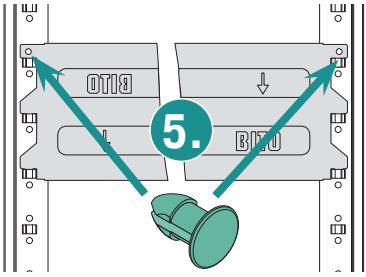

DGUV 108-007

max. H/350

max. H/350

H:T < 5:1

H:T > 5:1

6.

7.

H (mm): 2.000

2.500

	FB= 1.500 mm	FB= 2.000 mm
①	2x	
②	4x	5x
③	3x	4x

FB (mm)	
1.500	6x
2.000	10x

! H:T > 5:1

M6/10

	B1537	Installation	DIN EN ISO 9001
Q:		 kg	Qmax: kg

max. 350 kg

Q = max. 350 kg