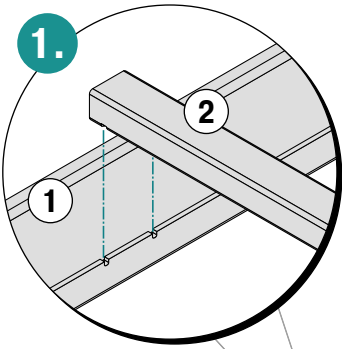

DGUV 108-007

max. H/350

max. H/350

H:T < 5:1

H:T > 5:1

6.

7.

H (mm): 2.000

2.500

	FB= 1.500 mm	FB= 2.000 mm
①	2x	
②	4x	5x
③	3x	4x

FB (mm)	
1.500	6x
2.000	10x

! H:T > 5:1

M6/10

	B1537	Installation	DIN EN ISO 9001
Q:		 kg	Qmax: kg

max. 350 kg

Q = max. 350 kg