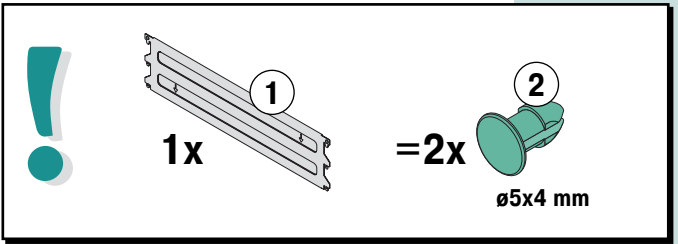

DGUV 108-007

max. H/350

max. H/350

H:T < 5:1

H:T > 5:1

6.

7.

H (mm): 2.000

2.500

	FB= 1.500 mm	FB= 2.000 mm
①	2x	
②	4x	5x
③	3x	4x

FB (mm)	
1.500	6x
2.000	10x

! H:T > 5:1

M6/10

	B1537	Installation	DIN EN ISO 9001
Q:		 kg	Qmax: kg

max. 350 kg

Q = max. 350 kg