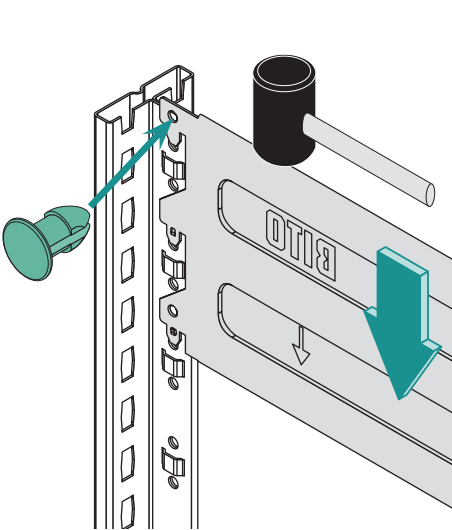

DGUV 108-007

max. H/350

max. H/350

H:T < 5:1

H:T > 5:1

6.

7.

H (mm): 2.000

2.500

	FB= 1.500 mm	FB= 2.000 mm
①	2x	
②	4x	5x
③	3x	4x

FB (mm)	
1.500	6x
2.000	10x

! H:T > 5:1

M6/10

	B1537	Installation	DIN EN ISO 9001
Q:		 kg	Qmax: kg

max. 350 kg

Q = max. 350 kg