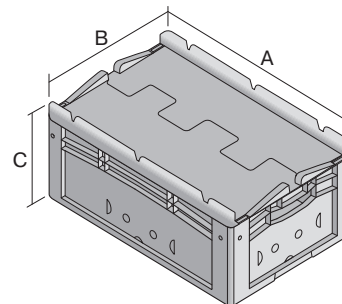

# Bacs gerbables norme Europe, série XL, avec couvercle double rabat intégré

## XLD43171 | Fiche technique

Pos. Dimensions, tolérances conformes à la norme DIN 16901

Pos.	Dimensions, tolérances conformes à la norme DIN 16901	
A	Longueur extérieure au bord sup.	400 mm
B	Largeur extérieure au bord sup.	300 mm
C	Hauteur	188 mm

### Caractéristiques produit

Poids propre	1,51 kg
Capacité de gerbage*	250 kg
*Capacité de charge	30 kg
Volume	15 litres
Garantie	5 year BITO QUALITY
ESD	Version ESD sur demande
Résistance thermique	-20°C à +80°C
Sécurité alimentaire	✓
Matériau	PP
Article en stock	✓
pcs/lot	1
coloris	bleu
Réf.	43-18517

### Dimensions, tolérances conformes à la norme DIN 16901

Longueur extérieure au bord sup.	400 mm
Largeur extérieure au bord sup.	300 mm
Hauteur	188 mm
Longueur intérieure au bord supérieur	368 mm
Largeur intérieure au bord sup.	268 mm
Longueur intérieure à la base	359 mm
Largeur intérieure à la base	259 mm
Hauteur intérieure	167 mm