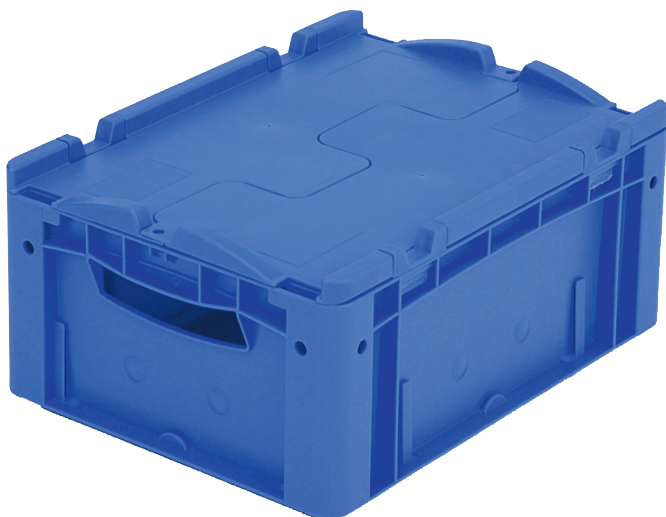

# Bacs gerbables norme Europe, série XL, avec couvercle double rabat intégré

## XLD43171 | Fiche technique

Pos. Dimensions, tolérances conformes à la norme DIN 16901

Pos.	Dimensions, tolérances conformes à la norme DIN 16901	
A	Longueur extérieure au bord sup.	400 mm
B	Largeur extérieure au bord sup.	300 mm
C	Hauteur	188 mm

### Caractéristiques produit

Poids propre	1,51 kg
Capacité de gerbage*	250 kg
*Capacité de charge	30 kg
Volume	15 litres
Garantie	5 year BITO QUALITY
ESD	Version ESD sur demande
Résistance thermique	-20°C à +80°C
Sécurité alimentaire	✓
Matériau	PP
Article en stock	✓
pcs/lot	1
coloris	bleu
Réf.	43-18517