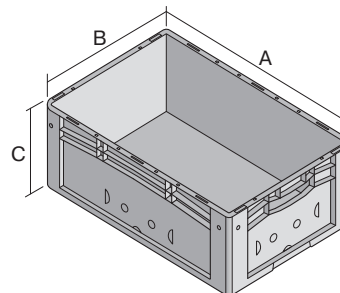

## XL86121D | Fiche technique

Pos. Dimensions, tolérances conformes à la norme DIN 16901

Pos.	Dimensions, tolérances conformes à la norme DIN 16901	
A	Longueur extérieure au bord sup.	800 mm
B	Largeur extérieure au bord sup.	600 mm
C	Hauteur	120 mm

### Caractéristiques produit

Poids propre	4,14 kg
Capacité de gerbage*	800 kg
*Capacité de charge	200 kg
Volume	36 litres
Garantie	5 year BITO QUALITY
ESD	No
Résistance thermique	-20°C à +60°C
Sécurité alimentaire	-
Matériau	PP
Article en stock	✓
pcs/lot	1
coloris	bacs en bleu - fond noir
Réf.	43-22588

### Dimensions, tolérances conformes à la norme DIN 16901

Longueur extérieure au bord sup.	800 mm
Largeur extérieure au bord sup.	600 mm
Hauteur	120 mm
Longueur intérieure au bord supérieur	762 mm
Largeur intérieure au bord sup.	562 mm
Hauteur intérieure	101 mm

### Marquage

Marquage par tamponnage grand côté	10 x 180 mm
Marquage à chaud grand côté	10 x 180 mm
Marquage par injection grand côté	25 x 100 mm

Autres coloris / coloris spéciaux disponibles sur demande  
Toutes les informations écrites ou orales sur les propriétés et les applications des produits sont fournies en toute conscience. Ces indications sont basées sur notre expérience et ne peuvent pas être garanties comme étant les seules propriétés contraignantes du produit. Il est de la responsabilité du client de vérifier si la marchandise commandée est adaptée à l'utilisation prévue. Pour toutes les dimensions, des variations dimensionnelles sont possibles dans le cadre des tolérances de fabrication en vigueur.