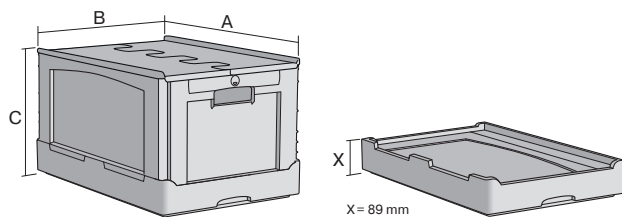

La BITOBOX pliable EQ - à poignées relevable, à fond nervuré et couvercle double rabat intégré

EQD64321LR | Fiche technique

Pos. Dimensions, tolérances conformes à la norme DIN 16901

Pos.	Dimensions, tolérances conformes à la norme DIN 16901	
A	Longueur extérieure au bord sup.	600 mm
B	Largeur extérieure au bord sup.	400 mm
C	Hauteur	332 mm

Caractéristiques produit

Poids propre	3,43 kg
Capacité de gerbage*	180 kg
*Capacité de charge	50 kg
Volume	61 litres
Garantie	5 year BITO QUALITY
ESD	No
Résistance thermique	-20°C à +80°C
Sécurité alimentaire	✓
Matériau	PP
Article en stock	-
pcs/lot	1
coloris	bleu/gris
Réf.	51-31483

* Les données de capacité de charge selon la norme EN 13117 se réfèrent à une température ambiante de 23 °C.

Dimensions, tolérances conformes à la norme DIN 16901

Longueur extérieure au bord sup.	600 mm
Largeur extérieure au bord sup.	400 mm
Hauteur	332 mm
Longueur intérieure au bord supérieur	568 mm
Largeur intérieure au bord sup.	368 mm
Longueur intérieure à la base	566 mm
Largeur intérieure à la base	366 mm
Hauteur intérieure	295 mm