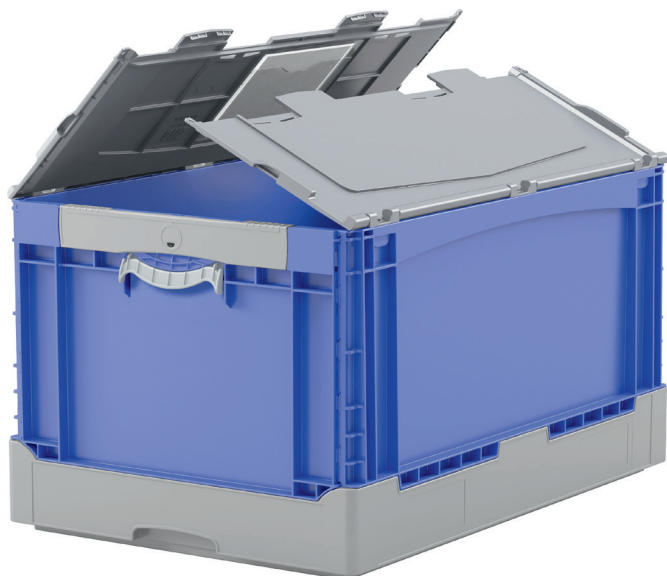

La BITOBOX pliable EQ - à poignées relevable, à fond nervuré et couvercle double rabat intégré

EQD64321LR | Fiche technique

Pos. Dimensions, tolérances conformes à la norme DIN 16901

Pos.	Dimensions, tolérances conformes à la norme DIN 16901	
A	Longueur extérieure au bord sup.	600 mm
B	Largeur extérieure au bord sup.	400 mm
C	Hauteur	332 mm

Caractéristiques produit

Poids propre	3,43 kg
Capacité de gerbage*	180 kg
*Capacité de charge	50 kg
Volume	61 litres
Garantie	5 year BITO QUALITY
ESD	No
Résistance thermique	-20°C à +80°C
Sécurité alimentaire	✓
Matériau	PP
Article en stock	-
pcs/lot	1
coloris	bleu/gris
Réf.	51-31483

* Les données de capacité de charge selon la norme EN 13117 se réfèrent à une température ambiante de 23 °C.

Dimensions, tolérances conformes à la norme DIN 16901

Longueur extérieure au bord sup.	600 mm
Largeur extérieure au bord sup.	400 mm
Hauteur	332 mm
Longueur intérieure au bord supérieur	568 mm
Largeur intérieure au bord sup.	368 mm
Longueur intérieure à la base	566 mm
Largeur intérieure à la base	366 mm
Hauteur intérieure	295 mm

Information & Service
www.bito.com

BITO
LAGERTECHNIK

La BITOBOX pliable EQ - à poignées relevable, à fond nervuré et couvercle double rabat intégré

EQD64321LR | Accessoires

Plateaux roulants

matériel des roues : PP