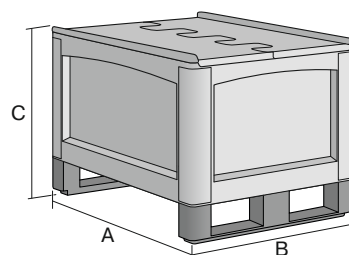

# Caisses-palettes pour charges lourdes, série SL, avec couvercle double rabat intégré

## SLD86421K | Fiche technique

Pos. Dimensions, tolérances conformes à la norme DIN 16901

Pos.	Dimensions, tolérances conformes à la norme DIN 16901	
A	Longueur extérieure au bord sup.	800 mm
B	Largeur extérieure au bord sup.	600 mm
C	Hauteur	541 mm

### Caractéristiques produit

Poids propre	15,53 kg
Capacité de gerbage*	1500 kg
*Capacité de charge volume	500 kg 145 litres
Trous d'évacuation d'eau	sur demande

Garantie	5 year BITO QUALITY
ESD	ESD
Qualité alimentaire	✓
Matériau	PP

### Dimensions, tolérances conformes à la norme DIN 16901

Longueur extérieure au bord sup.	800 mm
Largeur extérieure au bord sup.	600 mm
Hauteur	541 mm
Longueur intérieure au bord supérieur	739 mm
Largeur intérieure au bord sup.	539 mm
Longueur intérieure à la base	725 mm
Largeur intérieure à la base	525 mm
Hauteur intérieure	373 mm
Hauteur de gerbage	2080 mm
Dimensions étiquettes L x l	210 x 60 mm