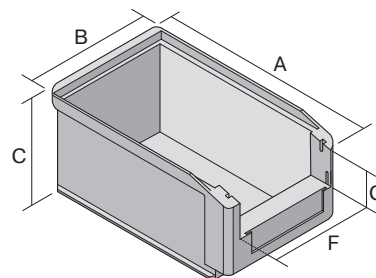

Sichtlagerkästen SK SK2311 | Datenblatt

Pos. Abmessungen, Toleranzen nach DIN 16901

Pos.	Abmessungen, Toleranzen nach DIN 16901	
A	Außenlänge oben	230 mm
B	Außenbreite oben	150 mm
C	Höhe	125 mm
F	Breite der Sicht-/Entnahmeöffnung	115 mm
G	Höhe der Sicht-/Entnahmeöffnung	54 mm

Eigenschaften	*Belastungsangaben nach EN 13117
Eigengewicht	0,29 kg
*Auflast	35 kg
*Inhaltsbelastung	5 kg
Volumen	3 Liter
Garantie	5 year BITO QUALITY
ESD	ESD auf Anfrage
Temperaturbeständigkeit	-20°C bis +80°C
Lebensmittelecht	✓
Material	PP
Lagerartikel	-
Stück/Palette	420
Stück/VE	20
Farbe	grün
Bestell-Nr.	2-1451

Weitere Farben/Sonderfarben auf Anfrage

Abmessungen, Toleranzen nach DIN 16901	
Außenlänge oben	230 mm
Außenbreite oben	150 mm
Höhe	125 mm
Innenlänge oben	199 mm
Innenbreite oben	129 mm
Innenlänge unten	196 mm
Innenbreite unten	127 mm
Innenhöhe	116 mm
Stapelhöhe	118 mm
Höhe unter dem Griff	22 mm
Sicht-/Entnahmeöffnung B x H	115 x 54 mm
Etikettengröße L x B	98 x 36 mm
Bedruckung	
Tampondruck Vorderseite	60 x 20 mm
Tampondruck Rückseite	100 x 70 mm
Tampondruck Längsseite	160 x 20 mm
Siebdruck Rückseite	70 x 40 mm
Heißprägung Längsseite	160 x 20 mm
Spritzprägung Längsseite	150 x 30 mm