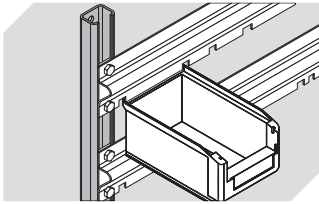

Weitere Farben/Sonderfarben auf Anfrage

Abmessungen, Toleranzen nach DIN 16901	
Außenlänge oben	230 mm
Außenbreite oben	150 mm
Höhe	125 mm
Innenlänge oben	199 mm
Innenbreite oben	129 mm
Innenlänge unten	196 mm
Innenbreite unten	127 mm
Innenhöhe	116 mm
Stapelhöhe	118 mm
Höhe unter dem Griff	22 mm
Sicht-/Entnahmeöffnung B x H	115 x 54 mm
Etikettengröße L x B	98 x 36 mm
Bedruckung	
Tampondruck Vorderseite	60 x 20 mm
Tampondruck Rückseite	100 x 70 mm
Tampondruck Längsseite	160 x 20 mm
Siebdruck Rückseite	70 x 40 mm
Heißprägung Längsseite	160 x 20 mm
Spritzprägung Längsseite	150 x 30 mm

Information & Service
www.bito.com

BITO
LAGERTECHNIK

Sichtlagerkästen SK SK2311 | Zubehör

Schutzfolien
für Sichtlagerkästen SK
L 98 x B 39 mm
2-1063

Sichtscheiben
für Sichtlagerkästen SK
2-1109

Staubdeckel
für Sichtlagerkästen SK
L 224 x B 124 x H 2 mm
2-1137

Verschlussdeckel
für Sichtlagerkästen SK
L 209 x B 144/115 mm
2-30261

Wandprofile
L 1000 x B 35 x H 25 mm
8-5928

Aufhängeschienen
L 1126 mm
8-7869