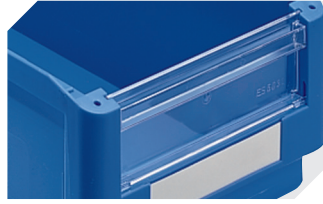

Eigenschaften	*Belastungsangaben nach EN 13117
Eigengewicht	0,29 kg
*Auflast	35 kg
*Inhaltsbelastung	5 kg
Volumen	3 Liter
Garantie	5 year BITO QUALITY
ESD	ESD auf Anfrage
Temperaturbeständigkeit	-20°C bis +80°C
Lebensmittelecht	✓
Material	PP
Lagerartikel	-
Stück/Palette	420
Stück/VE	20
Farbe	grün
Bestell-Nr.	2-1451

Weitere Farben/Sonderfarben auf Anfrage

Abmessungen, Toleranzen nach DIN 16901	
Außenlänge oben	230 mm
Außenbreite oben	150 mm
Höhe	125 mm
Innenlänge oben	199 mm
Innenbreite oben	129 mm
Innenlänge unten	196 mm
Innenbreite unten	127 mm
Innenhöhe	116 mm
Stapelhöhe	118 mm
Höhe unter dem Griff	22 mm
Sicht-/Entnahmeöffnung B x H	115 x 54 mm
Etikettengröße L x B	98 x 36 mm
Bedruckung	
Tampondruck Vorderseite	60 x 20 mm
Tampondruck Rückseite	100 x 70 mm
Tampondruck Längsseite	160 x 20 mm
Siebdruck Rückseite	70 x 40 mm
Heißprägung Längsseite	160 x 20 mm
Spritzprägung Längsseite	150 x 30 mm

Information & Service
www.bito.com

BITO
LAGERTECHNIK

Sichtlagerkästen SK SK2311 | Zubehör

Schutzfolien
für Sichtlagerkästen SK
L 98 x B 39 mm
2-1063

Sichtscheiben
für Sichtlagerkästen SK
2-1109

Staubdeckel
für Sichtlagerkästen SK
L 224 x B 124 x H 2 mm
2-1137