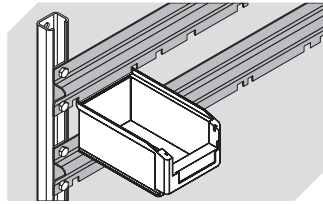

Weitere Farben/Sonderfarben auf Anfrage

Abmessungen, Toleranzen nach DIN 16901	
Außenlänge oben	230 mm
Außenbreite oben	150 mm
Höhe	125 mm
Innenlänge oben	199 mm
Innenbreite oben	129 mm
Innenlänge unten	196 mm
Innenbreite unten	127 mm
Innenhöhe	116 mm
Stapelhöhe	118 mm
Höhe unter dem Griff	22 mm
Sicht-/Entnahmeöffnung B x H	115 x 54 mm
Etikettengröße L x B	98 x 36 mm
Bedruckung	
Tampondruck Vorderseite	60 x 20 mm
Tampondruck Rückseite	100 x 70 mm
Tampondruck Längsseite	160 x 20 mm
Siebdruck Rückseite	70 x 40 mm
Heißprägung Längsseite	160 x 20 mm
Spritzprägung Längsseite	150 x 30 mm

Information & Service
www.bito.com

BITO
LAGERTECHNIK

Sichtlagerkästen SK SK2311 | Zubehör

Schutzfolien
für Sichtlagerkästen SK
L 98 x B 39 mm
2-1063

Sichtscheiben
für Sichtlagerkästen SK
2-1109

Staubdeckel
für Sichtlagerkästen SK
L 224 x B 124 x H 2 mm
2-1137

Verschlussdeckel
für Sichtlagerkästen SK
L 209 x B 144/115 mm
2-30261

Wandprofile
L 1000 x B 35 x H 25 mm
8-5928

Aufhängeschienen
L 1126 mm
8-7869