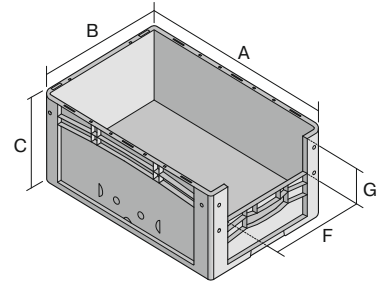

Eurostapelbehälter XL, mit stirnseitiger Sicht-/Entnahmeöffnung

XL64224 | Datenblatt

Pos. Abmessungen, Toleranzen nach DIN 16901

Pos.	Abmessungen, Toleranzen nach DIN 16901	
A	Außenlänge oben	600 mm
B	Außenbreite oben	400 mm
C	Höhe	220 mm
F	Breite der Sicht-/Entnahmeöffnung	274 mm
G	Höhe der Sicht-/Entnahmeöffnung	106 mm

Eigenschaften	*Belastungsangaben nach EN 13117
Eigengewicht	1,80 kg
*Auflast	250 kg
*Inhaltsbelastung	15 kg
Volumen	41 Liter
Garantie	5 year BITO QUALITY
ESD	ESD auf Anfrage
Temperaturbeständigkeit	-20°C bis +90°C
Lebensmittelecht	✓
Material	PP
Lagerartikel	✓
Stück/VE	1
Farbe	blau
Bestell-Nr.	43-14988

Abmessungen, Toleranzen nach DIN 16901

Außenlänge oben	600 mm
Außenbreite oben	400 mm
Höhe	220 mm
Innenlänge oben	568 mm
Innenbreite oben	368 mm
Innenhöhe	216 mm
Sicht-/Entnahmeöffnung B x H	274 x 106 mm

Weitere Farben / Sonderfarben auf Anfrage

Information & Service
www.bito.com

BITO
 LAGERTECHNIK

Eurostapelbehälter XL, mit stirnseitiger Sicht-/Entnahmeöffnung XL64224 | Zubehör

Etiketten
für BITOBOX XL und KLT mit einer
Mindesthöhe von 170 mm
B 210 x H 74 mm
43-14557