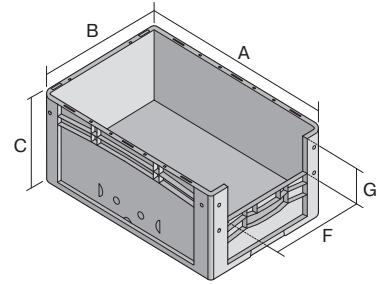

Eurostapelbehälter XL, mit stirnseitiger Sicht-/Entnahmeöffnung

XL64274 | Datenblatt

Pos. Abmessungen, Toleranzen nach DIN 16901

Pos.	Abmessungen, Toleranzen nach DIN 16901	
A	Außenlänge oben	600 mm
B	Außenbreite oben	400 mm
C	Höhe	270 mm
F	Breite der Sicht-/Entnahmeöffnung	274 mm
G	Höhe der Sicht-/Entnahmeöffnung	131 mm

Eigenschaften	*Belastungsangaben nach EN 13117
Eigengewicht	2,08 kg
*Auflast	250 kg
*Inhaltsbelastung	15 kg
Volumen	51 Liter
Garantie	5 year BITO QUALITY
ESD	ESD auf Anfrage
Temperaturbeständigkeit	-20°C bis +80°C
Lebensmittelecht	✓
Material	PP
Lagerartikel	✓
Stück/VE	1
Farbe	blau
Bestell-Nr.	43-14990

Abmessungen, Toleranzen nach DIN 16901

Außenlänge oben	600 mm
Außenbreite oben	400 mm
Höhe	270 mm
Innenlänge oben	568 mm
Innenbreite oben	368 mm
Innenhöhe	266 mm
Sicht-/Entnahmeöffnung B x H	274 x 131 mm

Weitere Farben / Sonderfarben auf Anfrage

Information & Service
www.bito.com

BITO
 LAGERTECHNIK

Eurostapelbehälter XL, mit stirnseitiger Sicht-/Entnahmeöffnung XL64274 | Zubehör

Etiketten
für BITOBOX XL und KLT mit einer
Mindesthöhe von 170 mm
B 210 x H 74 mm
43-14557