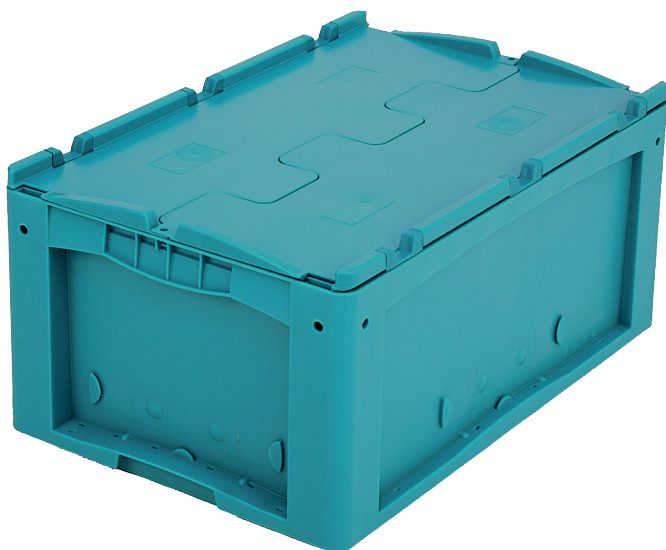

# Bacs pour petit matériel, série KLT, avec couvercle double rabat intégré

## KLTD64270 | Fiche technique

Pos. Dimensions, tolérances conformes à la norme DIN 16901

Pos.	Dimensions, tolérances conformes à la norme DIN 16901	
A	Longueur extérieure au bord sup.	600 mm
B	Largeur extérieure au bord sup.	400 mm
C	Hauteur	288 mm

### Caractéristiques produit

Poids propre	3,65 kg
Capacité de gerbage*	500 kg
*Capacité de charge	50 kg
Volume	48 litres
Garantie	5 year BITO QUALITY
ESD	Version ESD sur demande
Résistance thermique	-20°C à +90°C
Sécurité alimentaire	✓
Matériau	PP
Article en stock	✓
pcs/lot	1
coloris	turquoise
Réf.	9-16811