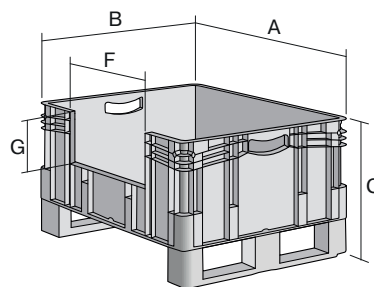

Bacs gerbables norme Europe, série XL, avec ouverture de prélèvement au grand côté et avec semelles

XL86326DKufe | Fiche technique

Pos. Dimensions, tolérances conformes à la norme DIN 16901

Pos.	Dimensions, tolérances conformes à la norme DIN 16901	
A	Longueur extérieure au bord sup.	800 mm
B	Largeur extérieure au bord sup.	600 mm
C	Hauteur	420 mm
F	Largeur ouverture de prélèvement	459 mm
G	Hauteur ouverture de prélèvement	153 mm

Caractéristiques produit

Poids propre	8,27 kg
Capacité de gerbage*	800 kg
*Capacité de charge	200 kg
Volume	121 litres
ESD	No
Résistance thermique	-20°C à +80°C
Sécurité alimentaire	✓
Matériau	PP

Article en stock	-
pcs/lot	1
coloris	bleu
Réf.	43-30252

* Les données de capacité de charge selon la norme EN 13117 se réfèrent à une température ambiante de 23 °C.

Dimensions, tolérances conformes à la norme DIN 16901

Longueur extérieure au bord sup.	800 mm
Largeur extérieure au bord sup.	600 mm
Hauteur	420 mm
Longueur intérieure au bord supérieur	762 mm
Largeur intérieure au bord sup.	562 mm
Hauteur intérieure	301 mm
Ouverture de prélèvement l x H	459 x 153 mm