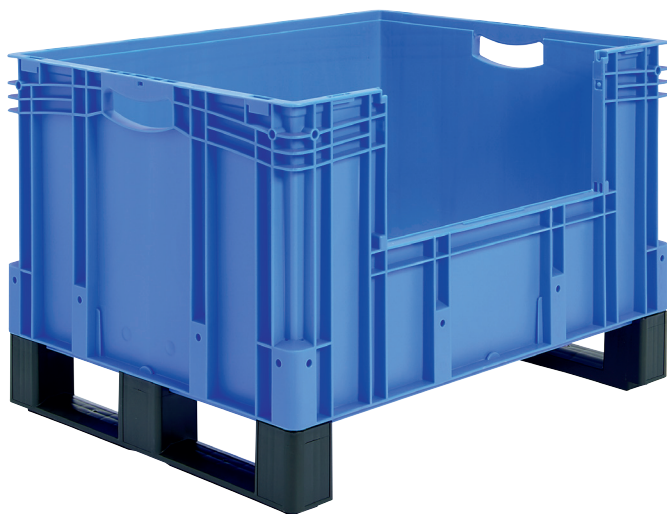

Bacs gerbables norme Europe, série XL, avec ouverture de prélèvement au grand côté et avec semelles

XL86326DKufe | Fiche technique

Pos. Dimensions, tolérances conformes à la norme DIN 16901

Pos.	Dimensions, tolérances conformes à la norme DIN 16901	
A	Longueur extérieure au bord sup.	800 mm
B	Largeur extérieure au bord sup.	600 mm
C	Hauteur	420 mm
F	Largeur ouverture de prélèvement	459 mm
G	Hauteur ouverture de prélèvement	153 mm

Caractéristiques produit

Poids propre	8,27 kg
Capacité de gerbage*	800 kg
*Capacité de charge	200 kg
Volume	121 litres
ESD	No
Résistance thermique	-20°C à +80°C
Sécurité alimentaire	✓
Matériau	PP

Article en stock	-
pcs/lot	1
coloris	bleu
Réf.	43-30252

* Les données de capacité de charge selon la norme EN 13117 se réfèrent à une température ambiante de 23 °C.

Dimensions, tolérances conformes à la norme DIN 16901

Longueur extérieure au bord sup.	800 mm
Largeur extérieure au bord sup.	600 mm
Hauteur	420 mm
Longueur intérieure au bord supérieur	762 mm
Largeur intérieure au bord sup.	562 mm
Hauteur intérieure	301 mm
Ouverture de prélèvement l x H	459 x 153 mm