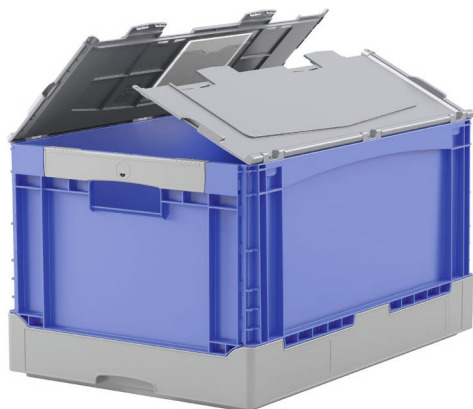

La BITOBOX pliable EQ - à poignée ouverte, à fond nervuré et couvercle double rabat intégré

## EQD64321R | Fiche technique

Pos. Dimensions, tolérances conformes à la norme DIN 16901

Pos.	Dimensions, tolérances conformes à la norme DIN 16901	
A	Longueur extérieure au bord sup.	600 mm
B	Largeur extérieure au bord sup.	400 mm
C	Hauteur	332 mm

### Caractéristiques produit

\* Charges selon la norme EN 13117

Poids propre	3,37 kg
Capacité de gerbage*	180 kg
*Capacité de charge volume	50 kg 61 litres
Garantie	5 year BITO QUALITY
ESD	No
Résistance thermique	-20°C à +90°C
Qualité alimentaire	✓
Matériau	PP
Article en stock	-
pcs/lot	1
Coloris	bleu/gris
Réf.	51-31481