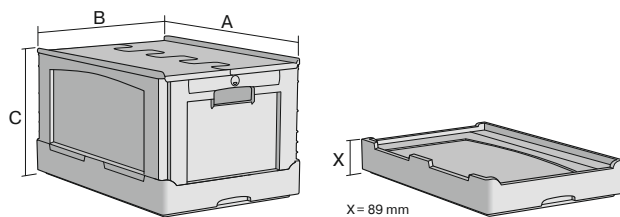

La BITOBOX pliable EQ - à poignée ouverte, à fond nervuré et couvercle double rabat intégré

## EQD64321R | Fiche technique

Pos. Dimensions, tolérances conformes à la norme DIN 16901

Pos.	Dimensions, tolérances conformes à la norme DIN 16901	
A	Longueur extérieure au bord sup.	600 mm
B	Largeur extérieure au bord sup.	400 mm
C	Hauteur	332 mm

### Caractéristiques produit

\* Charges selon la norme EN 13117

Poids propre	3,37 kg
Capacité de gerbage*	180 kg
*Capacité de charge volume	50 kg 61 litres
Garantie	5 year BITO QUALITY
ESD	No
Résistance thermique	-20°C à +90°C
Qualité alimentaire	✓
Matériau	PP
Article en stock	-
pcs/lot	1
Coloris	bleu/gris
Réf.	51-31481

### Dimensions, tolérances conformes à la norme DIN 16901

Longueur extérieure au bord sup.	600 mm
Largeur extérieure au bord sup.	400 mm
Hauteur	332 mm
Longueur intérieure au bord supérieur	568 mm
Largeur intérieure au bord sup.	368 mm
Longueur intérieure à la base	566 mm
Largeur intérieure à la base	366 mm
Hauteur intérieure	295 mm