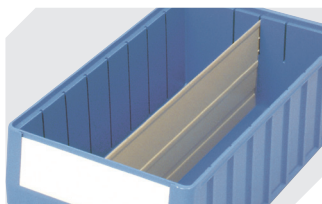

Information & Service
www.bito.com

BITO
LAGERTECHNIK

Regalkästen RK

RK6214 | Zubehör

Schutzfolien
für Regalkästen RK
L 192 x B 60 mm
3-1068

Längsteiler
für Regalkästen RK
3-1084

Staubdeckel
für Regalkästen RK
L 561 x B 223 mm
3-1133