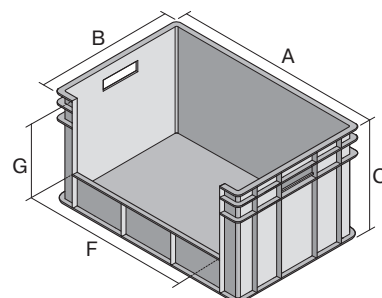

Eurostapelbehälter BN, mit längsseitiger Sicht-/Entnahmeöffnung

BN6446 | Datenblatt

Pos. Abmessungen, Toleranzen nach DIN 16901

Pos.	Abmessungen, Toleranzen nach DIN 16901	
A	Außenlänge oben	600 mm
B	Außenbreite oben	400 mm
C	Höhe	415 mm
F	Breite der Sicht-/Entnahmeöffnung	430 mm
G	Höhe der Sicht-/Entnahmeöffnung	230 mm

Eigenschaften *Belastungsangaben nach EN 13117

Eigengewicht	3,52 kg
*Auflast	250 kg
*Inhaltsbelastung	40 kg
Volumen	82 Liter

Garantie	5 year BITO QUALITY
ESD	ESD auf Anfrage
Temperaturbeständigkeit	-20°C bis +80°C
Lebensmittelecht	✓
Material	PP

Lagerartikel	✓
Stück/VE	1
Farbe	blau
Bestell-Nr.	4-1618

Weitere Farben / Sonderfarben auf Anfrage

Abmessungen, Toleranzen nach DIN 16901

Außenlänge oben	600 mm
Außenbreite oben	400 mm
Höhe	415 mm
Innenlänge oben	560 mm
Innenbreite oben	360 mm
Innenhöhe	411 mm
Sicht-/Entnahmeöffnung B x H	430 x 230 mm

Information & Service
www.bito.com

BITO
 LAGERTECHNIK

Eurostapelbehälter BN, mit längsseitiger Sicht-/Entnahmeöffnung **BN6446** | Zubehör

Etikettenabdeckungen
für Eurostapelbehälter BN
nachrüstbar
B 110 x H 46 mm
4-9454