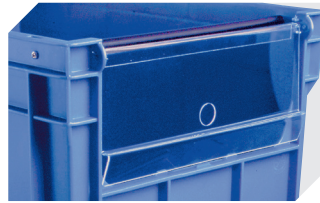

Eigenschaften *Belastungsangaben nach EN 13117

Eigengewicht	3,52 kg
*Auflast	250 kg
*Inhaltsbelastung	40 kg
Volumen	82 Liter

Garantie	5 year BITO QUALITY
ESD	ESD auf Anfrage
Temperaturbeständigkeit	-20°C bis +80°C
Lebensmittelecht	✓
Material	PP

Information & Service
www.bito.com

BITO
 LAGERTECHNIK

Eurostapelbehälter BN, mit längsseitiger Sicht-/Entnahmeöffnung **BN6446** | Zubehör

Etikettenabdeckungen
für Eurostapelbehälter BN
nachrüstbar
B 110 x H 46 mm
4-9454

Kombideckel
für Eurostapelbehälter BN
L 600 x B 400 mm
4-1153

Sichtscheiben
für Eurostapelbehälter BN
mit längsseitiger Sicht-/Entnahmeöffnung
4-11917

Transportroller
Material Rad: PP
L 620 x B 420 mm
43-1491