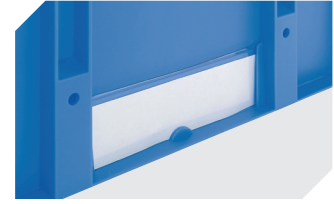

Information & Service
www.bito.com

BITO
 LAGERTECHNIK

Eurostapelbehälter XL, mit stirnseitiger Sicht-/Entnahmeöffnung XL86524 | Zubehör

Transportroller
für Behälter 800 x 600 mm
L 800 x B 600 mm
43-1150

Etiketten
für BITOBOX XL und KLT mit einer
Mindesthöhe von 170 mm
B 210 x H 74 mm
43-14557

Stülpedeckel
für Eurostapelbehälter XL
L 800 x B 600 mm
43-14853

Etikettenabdeckungen
für Eurostapelbehälter XL und
Kleinladungsträger KLT
B 209 x H 67 mm
9-20053

Tragestangen
für Eurostapelbehälter XL
für Eurostapelbehälter BN
L 557 x Ø 16 mm
43-22624