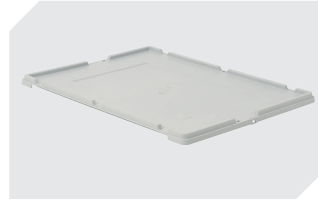

Eigenschaften *Belastungsangaben nach EN 13117

Eigengewicht	7,74 kg
*Auflast	500 kg
*Inhaltsbelastung	60 kg
Volumen	213 Liter
Garantie	5 year BITO QUALITY
ESD	ESD auf Anfrage
Temperaturbeständigkeit	-20°C bis +90°C
Lebensmittelecht	✓
Material	PP
Lagerartikel	✓
Stück/VE	1
Farbe	blau
Bestell-Nr.	43-22575

Weitere Farben / Sonderfarben auf Anfrage

Abmessungen, Toleranzen nach DIN 16901

Außenlänge oben	800 mm
Außenbreite oben	600 mm
Höhe	520 mm
Innenlänge oben	762 mm
Innenbreite oben	562 mm
Innenhöhe	515 mm
Sicht-/Entnahmeöffnung B x H	459 x 253 mm

Information & Service
www.bito.com

BITO
 LAGERTECHNIK

Eurostapelbehälter XL, mit stirnseitiger Sicht-/Entnahmeöffnung XL86524 | Zubehör

Transportroller
für Behälter 800 x 600 mm
L 800 x B 600 mm
43-1150

Etiketten
für BITOBOX XL und KLT mit einer
Mindesthöhe von 170 mm
B 210 x H 74 mm
43-14557

Stülpedeckel
für Eurostapelbehälter XL
L 800 x B 600 mm
43-14853

Etikettenabdeckungen
für Eurostapelbehälter XL und
Kleinladungsträger KLT
B 209 x H 67 mm
9-20053

Tragestangen
für Eurostapelbehälter XL
für Eurostapelbehälter BN
L 557 x Ø 16 mm
43-22624