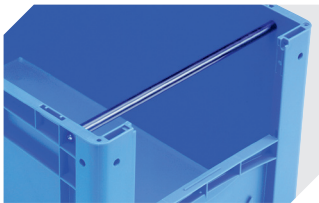

Information & Service
www.bito.com

BITO
 LAGERTECHNIK

Eurostapelbehälter XL, mit stirnseitiger Sicht-/Entnahmeöffnung XL86524 | Zubehör

Transportroller
für Behälter 800 x 600 mm
L 800 x B 600 mm
43-1150

Etiketten
für BITOBOX XL und KLT mit einer
Mindesthöhe von 170 mm
B 210 x H 74 mm
43-14557

Stülpedeckel
für Eurostapelbehälter XL
L 800 x B 600 mm
43-14853

Etikettenabdeckungen
für Eurostapelbehälter XL und
Kleinladungsträger KLT
B 209 x H 67 mm
9-20053

Tragestangen
für Eurostapelbehälter XL
für Eurostapelbehälter BN
L 557 x Ø 16 mm
43-22624