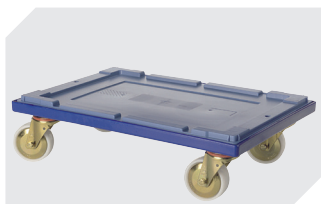

Caractéristiques produit

Caractéristiques produit	* Charges selon la norme EN 13117
Poids propre	3,42 kg
*Capacité de charge	75 kg
Volume	58 litres
Garantie	5 year BITO QUALITY
ESD	No
Résistance thermique	-20°C à +60°C
Sécurité alimentaire	✓
Matériau	PP
Article en stock	✓
Pièces/palette	80
pcs/lot	1
coloris	bacs en bleu-gris - fond double en gris foncé/noir
Réf.	6-17559

Marquage

Marquage par tamponnage en façade	240 x 100 mm
Marquage par tamponnage au dos	240 x 100 mm
Marquage par tamponnage grand côté	250 x 100 mm
Marquage par sérigraphie en façade	210 x 110 mm
Marquage par sérigraphie au dos	210 x 110 mm
Marquage par sérigraphie grand côté	380 x 90 mm
Marquage à chaud en façade	240 x 100 mm
Marquage à chaud au dos	240 x 100 mm
Marquage à chaud grand côté	250 x 100 mm
Marquage par injection grand côté	235 x 50 mm

Information & Service
www.bito.com

BITO
 LAGERTECHNIK

Bacs de distribution MB à fond double MB64321D | Accessoires

Couvercle coiffant
pour bacs de distribution, série MB
l 600 x l 400 mm
6-30276

Plateaux roulants
pour bacs de distribution MB
600 x 400 mm
l 620 x l 420 mm
6-15510