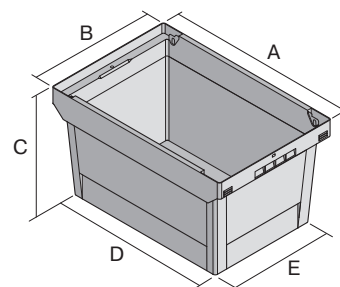

Bacs de distribution MB à fond double

MB64321D | Fiche technique

Pos. Dimensions, tolérances conformes à la norme DIN 16901

Pos.	Dimensions, tolérances conformes à la norme DIN 16901	
A	Longueur extérieure au bord sup.	600 mm
B	Largeur extérieure au bord sup.	400 mm
C	Hauteur	342 mm
D	Longueur ext. base	505 mm
E	Largeur ext. base	335 mm

Caractéristiques produit

Caractéristiques produit	* Charges selon la norme EN 13117
Poids propre	3,42 kg
*Capacité de charge	75 kg
Volume	58 litres
Garantie	5 year BITO QUALITY
ESD	No
Résistance thermique	-20°C à +60°C
Sécurité alimentaire	✓
Matériau	PP
Article en stock	✓
Pièces/palette	80
pcs/lot	1
coloris	bacs en bleu-gris - fond double en gris foncé/noir
Réf.	6-17559

Autres coloris / coloris spéciaux disponibles sur demande

Dimensions, tolérances conformes à la norme DIN 16901

Longueur extérieure au bord sup.	600 mm
Largeur extérieure au bord sup.	400 mm
Hauteur	342 mm
Longueur intérieure au bord supérieur	540 mm
Largeur intérieure au bord sup.	371 mm
Longueur intérieure à la base	498 mm
Largeur intérieure à la base	329 mm
Hauteur intérieure	315 mm
Hauteur rebord de gerbage	80 mm

Marquage

Marquage par tamponnage en façade	240 x 100 mm
Marquage par tamponnage au dos	240 x 100 mm
Marquage par tamponnage grand côté	250 x 100 mm
Marquage par sérigraphie en façade	210 x 110 mm
Marquage par sérigraphie au dos	210 x 110 mm
Marquage par sérigraphie grand côté	380 x 90 mm
Marquage à chaud en façade	240 x 100 mm
Marquage à chaud au dos	240 x 100 mm
Marquage à chaud grand côté	250 x 100 mm
Marquage par injection grand côté	235 x 50 mm