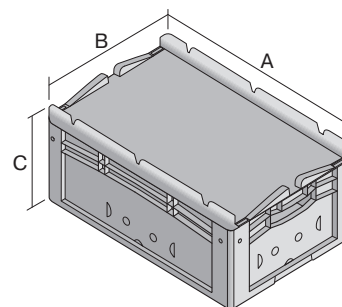

Eurostapelbehälter XL, mit einteiligem Klappdeckel und Schnappverschluss

XL64321ASDV | Datenblatt

Pos. Abmessungen, Toleranzen nach DIN 16901

Pos.	Abmessungen, Toleranzen nach DIN 16901	
A	Außenlänge oben	600 mm
B	Außenbreite oben	400 mm
C	Höhe	338 mm

Eigenschaften *Belastungsangaben nach EN 13117

Eigengewicht	3,50 kg
*Auflast	300 kg
*Inhaltsbelastung	20 kg
Volumen	6l Liter

Garantie	5 year BITO QUALITY
ESD	ESD auf Anfrage
Temperaturbeständigkeit	-20°C bis +80°C
Lebensmittelecht	✓
Material	PP

Lagerartikel	✓
Stück/VE	1
Farbe	rot
Bestell-Nr.	43-22265

Weitere Farben / Sonderfarben auf Anfrage

Abmessungen, Toleranzen nach DIN 16901

Außenlänge oben	600 mm
Außenbreite oben	400 mm
Höhe	338 mm
Innenlänge oben	568 mm
Innenbreite oben	368 mm
Innenlänge unten	559 mm
Innenbreite unten	359 mm
Innenhöhe	316 mm

Bedruckung

Tampondruck Vorderseite	100 x 250 mm
Tampondruck Rückseite	100 x 250 mm
Tampondruck Längsseite	100 x 250 mm
Heißprägung Vorderseite	100 x 250 mm
Heißprägung Rückseite	100 x 250 mm
Heißprägung Längsseite	100 x 250 mm
Spritzprägung Längsseite	25 x 100 mm