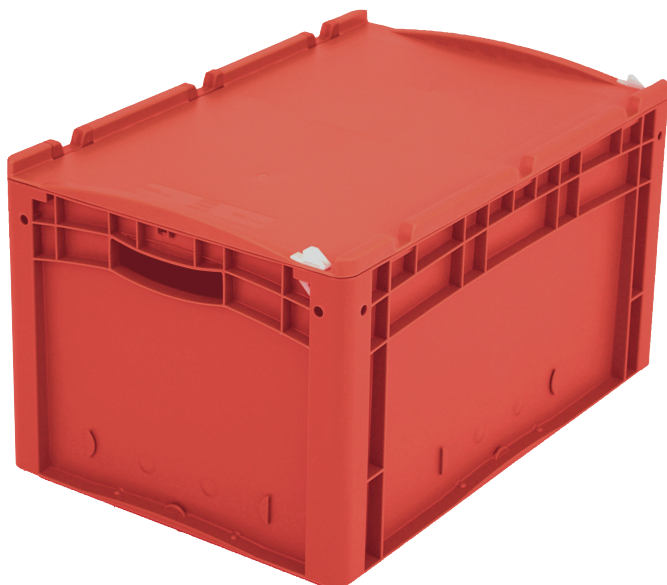

Eurostapelbehälter XL, mit einteiligem Klappdeckel und Schnappverschluss

XL64321ASDV | Datenblatt

Pos. Abmessungen, Toleranzen nach DIN 16901

Pos.	Abmessungen, Toleranzen nach DIN 16901	
A	Außenlänge oben	600 mm
B	Außenbreite oben	400 mm
C	Höhe	338 mm

Eigenschaften *Belastungsangaben nach EN 13117

Eigengewicht	3,50 kg
*Auflast	300 kg
*Inhaltsbelastung	20 kg
Volumen	6l Liter

Garantie	5 year BITO QUALITY
ESD	ESD auf Anfrage
Temperaturbeständigkeit	-20°C bis +80°C
Lebensmittelecht	✓
Material	PP

Lagerartikel	✓
Stück/VE	1
Farbe	rot
Bestell-Nr.	43-22265

Weitere Farben / Sonderfarben auf Anfrage

Abmessungen, Toleranzen nach DIN 16901

Außenlänge oben	600 mm
Außenbreite oben	400 mm
Höhe	338 mm
Innenlänge oben	568 mm
Innenbreite oben	368 mm
Innenlänge unten	559 mm
Innenbreite unten	359 mm
Innenhöhe	316 mm

Information & Service
www.bito.com

BITO
LAGERTECHNIK

Eurostapelbehälter XL, mit einteiligem Klappdeckel und Schnappverschluss XL64321ASDV | Zubehör

Palettenabdeckhauben
L 1220 x B 820 mm
9-18421

Transportroller
Material Rad: Gummi
L 620 x B 420 mm
43-21883