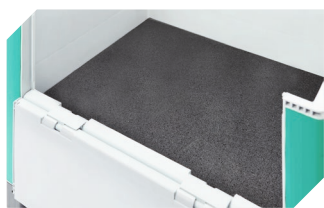

Marquage

Marquage par tamponnage en façade	250 x 100 mm
Marquage par tamponnage grand côté	250 x 100 mm
Marquage par sérigraphie en façade	260 x 185 mm
Marquage par sérigraphie grand côté	460 x 185 mm
Marquage à chaud en façade	250 x 100 mm
Marquage à chaud grand côté	250 x 100 mm

Information & Service
www.bito.com

BITO
LAGERTECHNIK

Caisses-palettes pour charges lourdes, série SL, avec 1/2 côté rabattable au petit côté et couvercle double rabat intégré

SLDK86424K | Accessoires

Revêtement de fond anti-dérapant
pour bacs pour charges lourdes,
série SL
1 720 x 1 520 x H 8 mm
52-30380