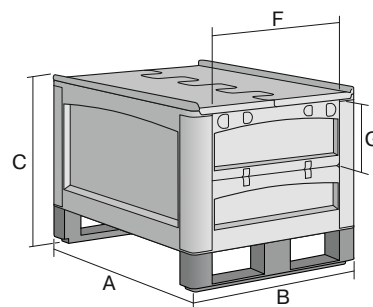

Caisses-palettes pour charges lourdes, série SL, avec 1/2 côté rabattable au petit côté et couvercle double rabat intégré

SLDK86424K | Fiche technique

Pos. Dimensions, tolérances conformes à la norme DIN 16901

A	Longueur extérieure au bord sup.	800 mm
B	Largeur extérieure au bord sup.	600 mm
C	Hauteur	541 mm

Caractéristiques produit

Poids propre	16,00 kg
Capacité de gerbage*	1500 kg
*Capacité de charge volume	500 kg 145 litres
Trous d'évacuation d'eau	sur demande

Dimensions, tolérances conformes à la norme DIN 16901

Longueur extérieure au bord sup.	800 mm
Largeur extérieure au bord sup.	600 mm
Hauteur	541 mm
Longueur intérieure au bord supérieur	739 mm
Largeur intérieure au bord sup.	539 mm
Longueur intérieure à la base	725 mm
Largeur intérieure à la base	525 mm
Hauteur intérieure	373 mm
Dimensions étiquettes L x l	210 x 60 mm