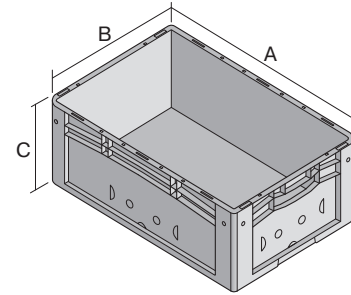

Eurostapelbehälter XL, Standardausführung XL32221 | Datenblatt

Pos. Abmessungen, Toleranzen nach DIN 16901

Pos.	Abmessungen, Toleranzen nach DIN 16901	
A	Außenlänge oben	300 mm
B	Außenbreite oben	200 mm
C	Höhe	220 mm

Eigenschaften	*Belastungsangaben nach EN 13117
Eigengewicht	0,71 kg
*Inhaltsbelastung	15 kg
Volumen	8 Liter
Garantie	5 year BITO QUALITY
ESD	ESD auf Anfrage
Temperaturbeständigkeit	-20°C bis +90°C
Lebensmittelecht	✓
Material	PP
Lagerartikel	✓
Stück/VE	1
Farbe	blau
Bestell-Nr.	43-30390

Abmessungen, Toleranzen nach DIN 16901

Außenlänge oben	300 mm
Außenbreite oben	200 mm
Höhe	220 mm
Innenlänge oben	268 mm
Innenbreite oben	168 mm
Innenlänge unten	256 mm
Innenbreite unten	156 mm
Innenhöhe	217 mm

Weitere Farben / Sonderfarben auf Anfrage

Information & Service
www.bito.com

BITO
LAGERTECHNIK

Eurostapelbehälter XL, Standardausführung **XL32221** | Zubehör

Palettenabdeckhauben
L 1220 x B 820 mm
9-18421