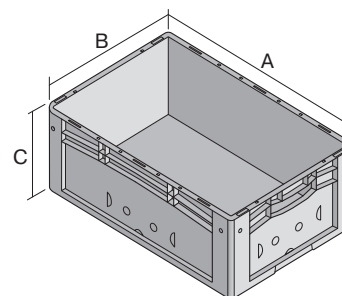

Eurostapelbehälter XL, mit durchbrochenem Boden und Wänden

XL64323 | Datenblatt

Pos. Abmessungen, Toleranzen nach DIN 16901

Pos.	Abmessungen, Toleranzen nach DIN 16901	
A	Außenlänge oben	600 mm
B	Außenbreite oben	400 mm
C	Höhe	320 mm

Eigenschaften

Eigengewicht	2,30 kg
*Auflast	300 kg
*Inhaltsbelastung	35 kg
Volumen	59 Liter
Garantie	5 year BITO QUALITY
ESD	ESD auf Anfrage
Temperaturbeständigkeit	-20°C bis +80°C
Lebensmittelecht	✓
Material	PP
Lagerartikel	✓
Stück/VE	1
Farbe	blau
Bestell-Nr.	43-18499

*Belastungsangaben nach EN 13117 bei 23°C Umgebungstemperatur

Abmessungen, Toleranzen nach DIN 16901

Außenlänge oben	600 mm
Außenbreite oben	400 mm
Höhe	320 mm
Innenlänge oben	568 mm
Innenbreite oben	368 mm
Innenlänge unten	559 mm
Innenbreite unten	359 mm
Innenhöhe	302 mm
Bedruckung	
Spritzprägung Längsseite	25 x 100 mm

Information & Service
www.bito.com

BITO
 LAGERTECHNIK

Eurostapelbehälter XL, mit durchbrochenem Boden und Wänden XL64323 | Zubehör

Palettenabdeckhauben
L 1220 x B 820 mm
9-18421

Auflagedeckel
für Eurostapelbehälter XL
L 600 x B 400 mm
43-20301