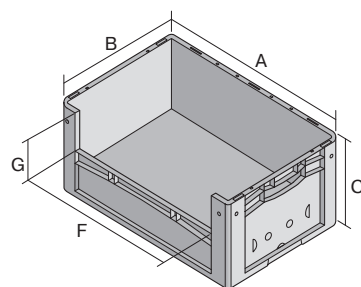

Bacs gerbables norme Europe, série XL, avec ouverture de prélèvement au grand côté XL86426 | Fiche technique

Pos. Dimensions, tolérances conformes à la norme DIN 16901

Pos.	Dimensions, tolérances conformes à la norme DIN 16901	
A	Longueur extérieure au bord sup.	800 mm
B	Largeur extérieure au bord sup.	600 mm
C	Hauteur	420 mm
F	Largeur ouverture de prélèvement	459 mm
G	Hauteur ouverture de prélèvement	203 mm

Caractéristiques produit

* Charges selon la norme EN 13117

Poids propre	6,40 kg
Capacité de gerbage*	800 kg
*Capacité de charge	60 kg
Volume	170 litres

Garantie	5 year BITO QUALITY
ESD	Version ESD sur demande
Résistance thermique	-20°C à +80°C
Sécurité alimentaire	✓
Matériau	PP

Article en stock	✓
pcs/lot	1
coloris	bleu
Réf.	43-22625

Autres coloris / coloris spéciaux disponibles sur demande

Dimensions, tolérances conformes à la norme DIN 16901

Longueur extérieure au bord sup.	800 mm
Largeur extérieure au bord sup.	600 mm
Hauteur	420 mm
Longueur intérieure au bord supérieur	762 mm
Largeur intérieure au bord sup.	562 mm
Hauteur intérieure	415 mm
Ouverture de prélèvement l x H	459 x 203 mm

Information & Service
www.bito.com

BITO
LAGERTECHNIK

Bacs gerbables norme Europe, série XL, avec ouverture de prélèvement au grand côté **XL86426** | Accessoires

Plateaux roulants
pour bacs 800 x 600 mm
| 800 x | 600 mm
43-1150