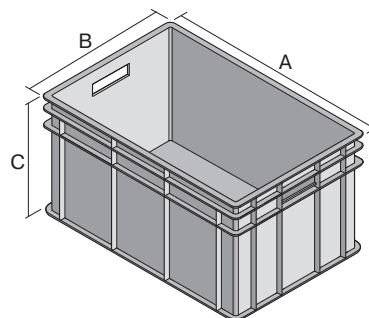

## BN6412 | Fiche technique

Pos. Dimensions, tolérances conformes à la norme DIN 16901

Pos.	Dimensions, tolérances conformes à la norme DIN 16901	
A	Longueur extérieure au bord sup.	600 mm
B	Largeur extérieure au bord sup.	400 mm
C	Hauteur	130 mm

### Caractéristiques produit

Poids propre	1,48 kg
Capacité de gerbage*	400 kg
*Capacité de charge	25 kg
Volume	25 litres
Garantie	5 year BITO QUALITY
ESD	Version ESD sur demande
Résistance thermique	-20°C à +80°C
Sécurité alimentaire	✓
Matériau	PP
Article en stock	✓
pcs/lot	1
coloris	bleu
Réf.	4-1282

### Dimensions, tolérances conformes à la norme DIN 16901

Longueur extérieure au bord sup.	600 mm
Largeur extérieure au bord sup.	400 mm
Hauteur	130 mm
Longueur intérieure au bord supérieur	560 mm
Largeur intérieure au bord sup.	360 mm
Hauteur intérieure	126 mm