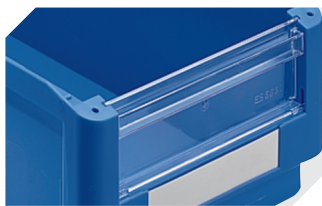

Visière
pour bacs à bec, série SK
2-1109